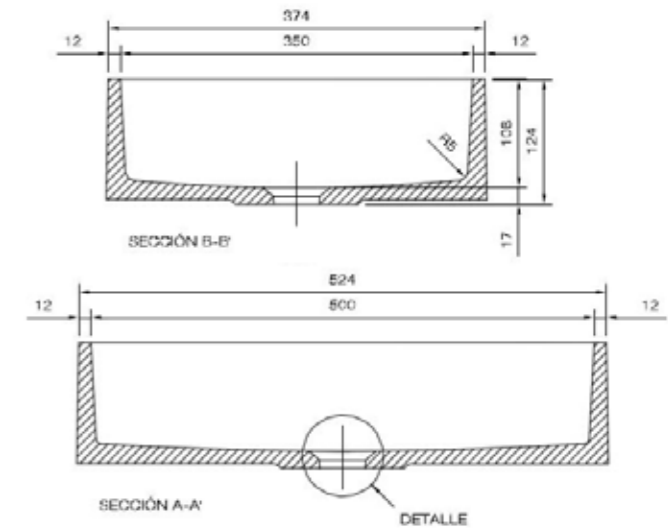

Medidas /Dimensions

35 x 35 cm (CP) - ref. LAKE3535 CP

35 x 50 cm (CP) - ref. LAKE3550 CP

LINEA BOX R7  
LAKE LINE

LAKE 3535 CP / 35 x 35 cm

LAKE 3550 CP / 35 x 50 cm

Linea de piletas de lavabo con radio interior de 70 mm. compuesta por 4 modelos. 2 modelos con pestaño para integrar (CP) y 2 modelos sobre encimera (SP)  
 Line of bath bowls with inner radius of 70 mm. includes 4 models. 2 models to integrate (CP) and 2 models over countertop (SP)

Medidas /Dimensions

35 x 35 cm (SP) - ref. LAKE3535 SP

35 x 50 cm (SP)- ref. LAKE3550 SP

LINEA BOX R7  
 LAKE LINE

LAKE 3535 SP / 35 x 35 cm

LAKE 3550 SP / 35 x 50 cm

Piletas de lavabo con radio interior 100 mm. Compuesta por un total de 10 modelos.  
 5 modelos con pestaña para integrar (CP) y 5 modelos sobre encimera (SP).  
 Line of bath bowls with inner radius of 100 mm. Includes 10 models. 5 models to integrate (CP) and 5 models over countertop (SP)