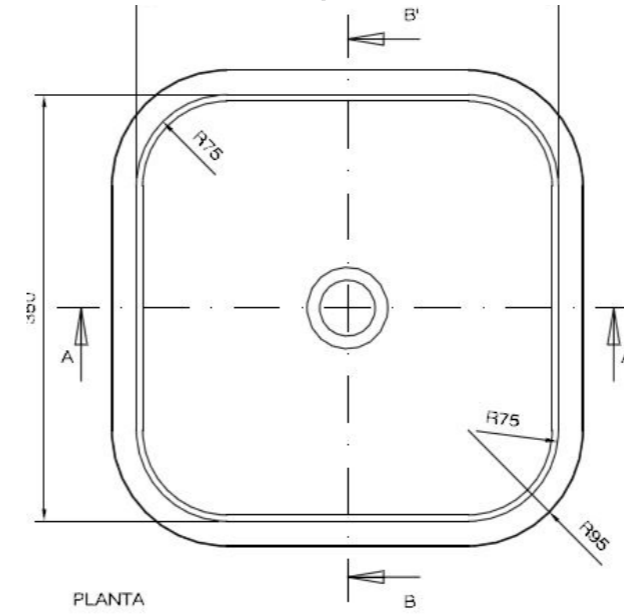

### Medidas /Dimensions

85 x 30 cm - **ref. CRT 3085**

50 x 35 cm - **ref. CRT 3550**

LINEA BOX R20  
CRT SERIES

### CRT 3550 / 50 x 35 cm

Linea de piletas de lavabo con radio interior de 70 mm. compuesta por 4 modelos. 2 modelos con pestaño para integrar (CP) y 2 modelos sobre encimera (SP)

Line of bath bowls with inner radius of 70 mm. includes 4 models. 2 models to integrate (CP) and 2 models over countertop (SP)

Medidas /Dimensions

35 x 35 cm (CP) - ref. LAKE3535 CP

35 x 50 cm (CP) - ref. LAKE3550 CP

LINEA BOX R7  
LAKE LINE

LAKE 3535 CP / 35 x 35 cm

LAKE 3550 CP / 35 x 50 cm

Linea de piletas de lavabo con radio interior de 70 mm. compuesta por 4 modelos. 2 modelos con pestaño para integrar (CP) y 2 modelos sobre encimera (SP)  
 Line of bath bowls with inner radius of 70 mm. includes 4 models. 2 models to integrate (CP) and 2 models over countertop (SP)

Medidas /Dimensions

35 x 35 cm (SP) - ref. LAKE3535 SP

35 x 50 cm (SP)- ref. LAKE3550 SP

LINEA BOX R7  
 LAKE LINE

LAKE 3535 SP / 35 x 35 cm

LAKE 3550 SP / 35 x 50 cm

Piletas de lavabo con radio interior 100 mm. Compuesta por un total de 10 modelos.  
 5 modelos con pestaña para integrar (CP) y 5 modelos sobre encimera (SP).  
 Line of bath bowls with inner radius of 100 mm. Includes 10 models. 5 models to integrate (CP) and 5 models over countertop (SP)