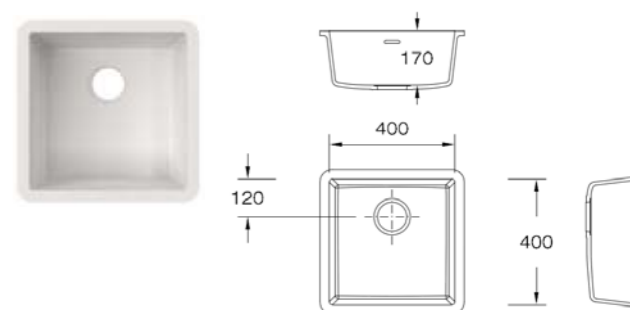

### Medidas /Dimensions

- 40 x 19 cm - **ref. CS 419**
- 40 x 25 cm - **ref. CS 425**
- 40 x 33 cm - **ref. CS 433**
- 40 x 40 cm - **ref. CS 440**
- 40 x 45 cm - **ref. CS 445**
- 40 x 50 cm - **ref. CS 450**
- 40 x 60 cm - **ref. CS 460**
- 40 x 70 cm - **ref. CS 470**

LINEA COCINA CLEAN  
CS SERIES

**CS 419 / 40 x 19 cm**

**CS 425 / 40 x 25 cm**

**CS 433 / 40 x 33 cm**

**CS 440 / 40 x 40 cm**

**CS 445 / 40 x 45 cm**

**CS 450 / 40 x 50 cm**

**CS 460 / 40 x 60 cm**