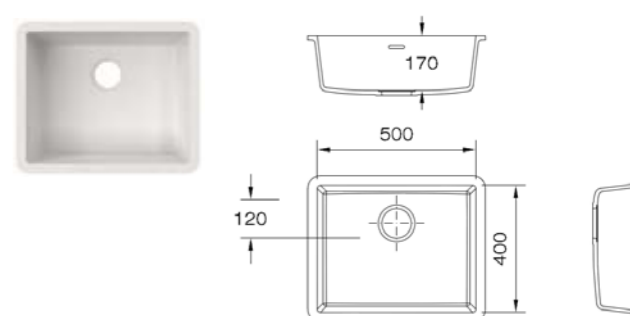

### Medidas /Dimensions

- 40 x 19 cm - **ref. CS 419**
- 40 x 25 cm - **ref. CS 425**
- 40 x 33 cm - **ref. CS 433**
- 40 x 40 cm - **ref. CS 440**
- 40 x 45 cm - **ref. CS 445**
- 40 x 50 cm - **ref. CS 450**
- 40 x 60 cm - **ref. CS 460**
- 40 x 70 cm - **ref. CS 470**

LINEA COCINA CLEAN  
CS SERIES

**CS 419 / 40 x 19 cm**

**CS 425 / 40 x 25 cm**

**CS 433 / 40 x 33 cm**

**CS 440 / 40 x 40 cm**

**CS 445 / 40 x 45 cm**

**CS 450 / 40 x 50 cm**

**CS 460 / 40 x 60 cm**