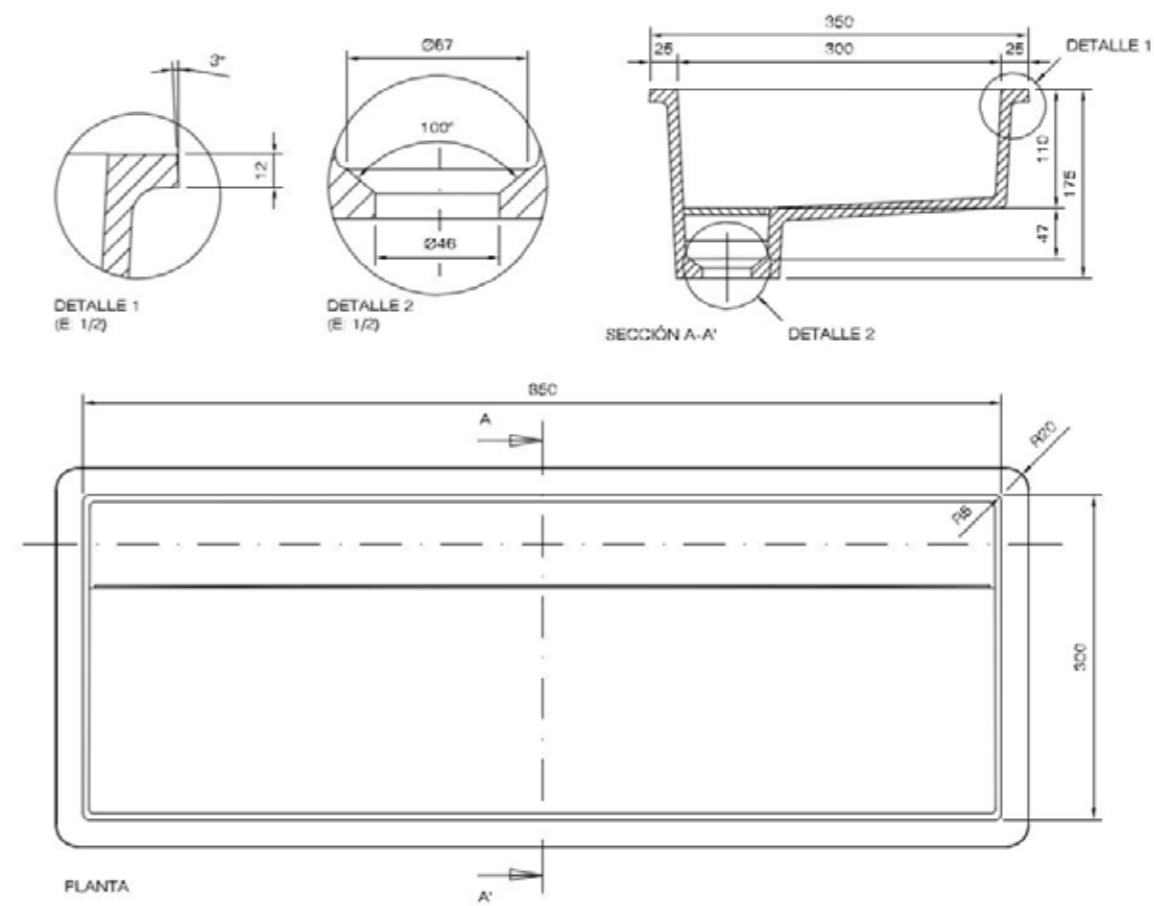

**Medidas /Dimensions**

- Diametro 27 (SP) - ref. **COIN D27 SP**
- Diametro 30 (SP) - ref. **COIN D30 SP**
- Diametro 35 (SP) - ref. **COIN D35 SP**

MODELO COIN  
 LINE COIN

**COIN D27 SP / Diámetro 27**

**COIN D30 SP / Diámetro 30 cm**

**COIN D35 SP / Diámetro 35**

Piletas de lavabo con desagüe oculto. Compuesta por 2 modelos adaptables a diferentes medidas.

Bath bowls with hidden drain hole. Composed by 2 models adaptable to different sizes.

Medidas /Dimensions

50 x 30 cm - ref. HID 3050

85 x 30 cm - ref. HID 3085

MODELO HID  
IBOX R HID

HID 3050 / 50 x 30 cm

HID 3085 / 85 x 30 cm

Plato de ducha integrable de tres medidas diferentes.  
Shower tray to integrate with 3 different sizes.

Medidas /Dimensions

- 70 x 70 cm - ref. *ST HARMONY F 70*
- 80 x 80 cm - ref. *ST HARMONY F 80*
- 80 x 100 cm - ref. *ST HARMONY F 100*

MODELO HARMONY

ST HARMONY F 70 / 70 x 70 cm

ST HARMONY F 80 / 80 x 80 cm