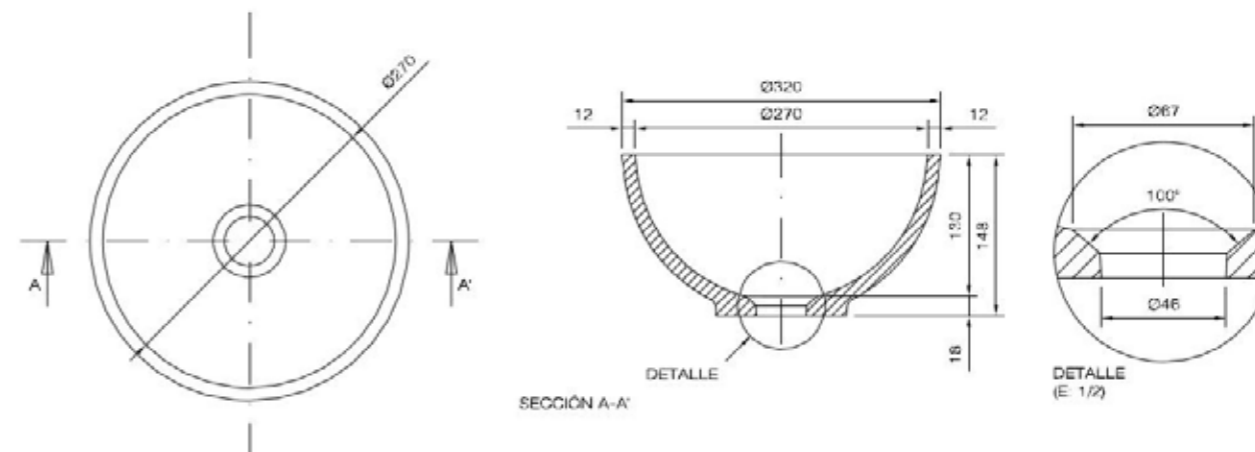

LINEA OVAL  
OVAL LINE

OVAL 2740 SP / 40 x 27 cm

OVAL 3045 SP / 45 x 30 cm

OVAL 3550 SP / 50 x 30 cm

Piletas de baño de forma redonda. Compuesta por un total de 6 modelos.  
 3 modelos con pestaña para integrar (CP) y 3 modelos sobre encimera (SP).  
 Round bath bowls. Composed by a total of 6 models. 3 models to integrate (CP) and 3 models over Countertop (SP).

**Medidas /Dimensions**

Diametro 27 (CP) - ref. **COIN D27 CP**

Diametro 30 (CP) - ref. **COIN D30 CP**

Diametro 35 (CP) - ref. **COIN D35 CP**

MODELO COIN  
 LINE COIN

**COIN D27 CP / Diámetro 27**

**COIN D30 CP / Diámetro 30 cm**

**COIN D35 CP / Diámetro 35**

Piletas de baño de forma redonda. Compuesta por un total de 6 modelos.  
 3 modelos con pestaña para integrar (CP) y 3 modelos sobre encimera (SP).  
 Round bath bowls. Composed by a total of 6 models. 3 models to integrate (CP) and 3 models over Countertop (SP).

**Medidas /Dimensions**

- Diametro 27 (SP) - ref. **COIN D27 SP**
- Diametro 30 (SP) - ref. **COIN D30 SP**
- Diametro 35 (SP) - ref. **COIN D35 SP**

MODELO COIN  
 LINE COIN

**COIN D27 SP / Diámetro 27**