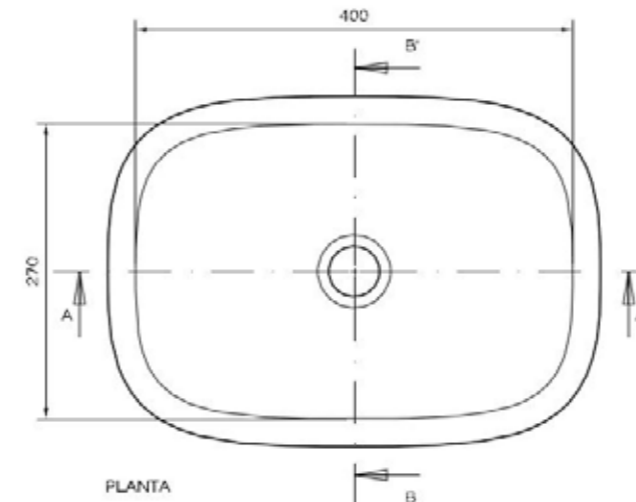

Medidas /Dimensions

35 x 35 cm (CP) - ref. LAKE3535 CP

35 x 50 cm (CP) - ref. LAKE3550 CP

LINEA BOX R7  
LAKE LINE

LAKE 3535 CP / 35 x 35 cm

LAKE 3550 CP / 35 x 50 cm

Linea de piletas de lavabo con radio interior de 70 mm. compuesta por 4 modelos. 2 modelos con pestaño para integrar (CP) y 2 modelos sobre encimera (SP)  
 Line of bath bowls with inner radius of 70 mm. includes 4 models. 2 models to integrate (CP) and 2 models over countertop (SP)

Medidas /Dimensions

35 x 35 cm (SP) - ref. LAKE3535 SP

35 x 50 cm (SP)- ref. LAKE3550 SP

LINEA BOX R7  
 LAKE LINE

LAKE 3535 SP / 35 x 35 cm

LAKE 3550 SP / 35 x 50 cm

Piletas de lavabo con radio interior 100 mm. Compuesta por un total de 10 modelos.  
 5 modelos con pestaña para integrar (CP) y 5 modelos sobre encimera (SP).  
 Line of bath bowls with inner radius of 100 mm. Includes 10 models. 5 models to integrate (CP) and 5 models over countertop (SP)

Medidas /Dimensions

40 x 27 cm - ref. SOFT 2740 CP

45 x 30 cm - ref. SOFT 3045 CP

50 x 30 cm - ref. SOFT 3050 CP

LINEA BOX R100  
 SOFT LINE (CP)

SOFT 2740 CP / 40 x 27 cm

SOFT 3045 CP / 45 x 30 cm

SOFT 3050 CP / 50 x 30 cm

Piletas de lavabo con radio interior 100 mm. Compuesta por un total de 10 modelos.  
5 modelos con pestaña para integrar (CP) y 5 modelos sobre encimera (SP).  
Line of bath bowls with inner radius of 100 mm. Includes 10 models. 5 models to integrate (CP) and 5 models over countertop (SP)