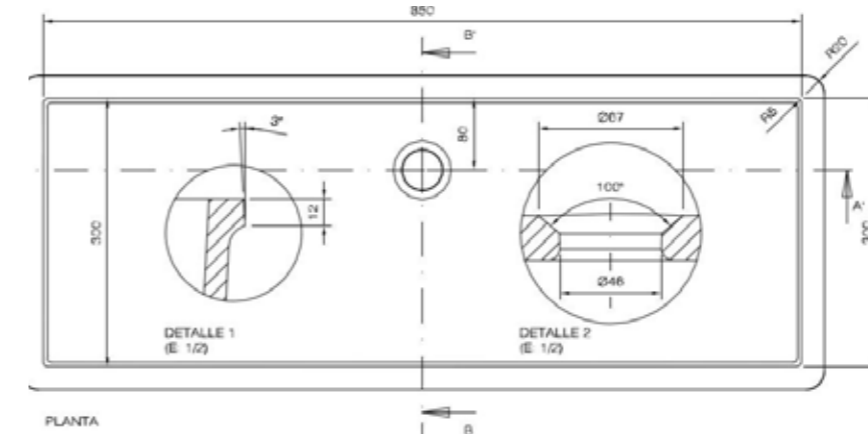

**Medidas /Dimensions**

- 40 x 27 cm - **ref. RT 2740**
- 45 x 30 cm - **ref. RT 3045**
- 50 x 30 cm - **ref. RT 3050**
- 85 x 30 cm - **ref. RT 3085**
- 50 x 35 cm - **ref. RT 3550**

LINEA BOX R5  
RT SERIES

**RT 2740 / 40 x 27 cm**

**RT 3045 / 45 x 30 cm**

**RT 3050 / 50 x 30 cm**

**RT 3085 / 85 x 30 cm**

**RT 3550 / 50 x 35 cm**

Linea de piletas de lavabo con radio interior de 20 mm. compuesta por 5 modelos.  
Line of bath bowls with inner radius of 20 mm. includes 5 models.

### Medidas /Dimensions

40 x 27 cm - **ref. CRT 2740**

45 x 30 cm - **ref. CRT 3045**

50 x 30 cm - **ref. CRT 3050**

LINEA BOX R20  
CRT SERIES