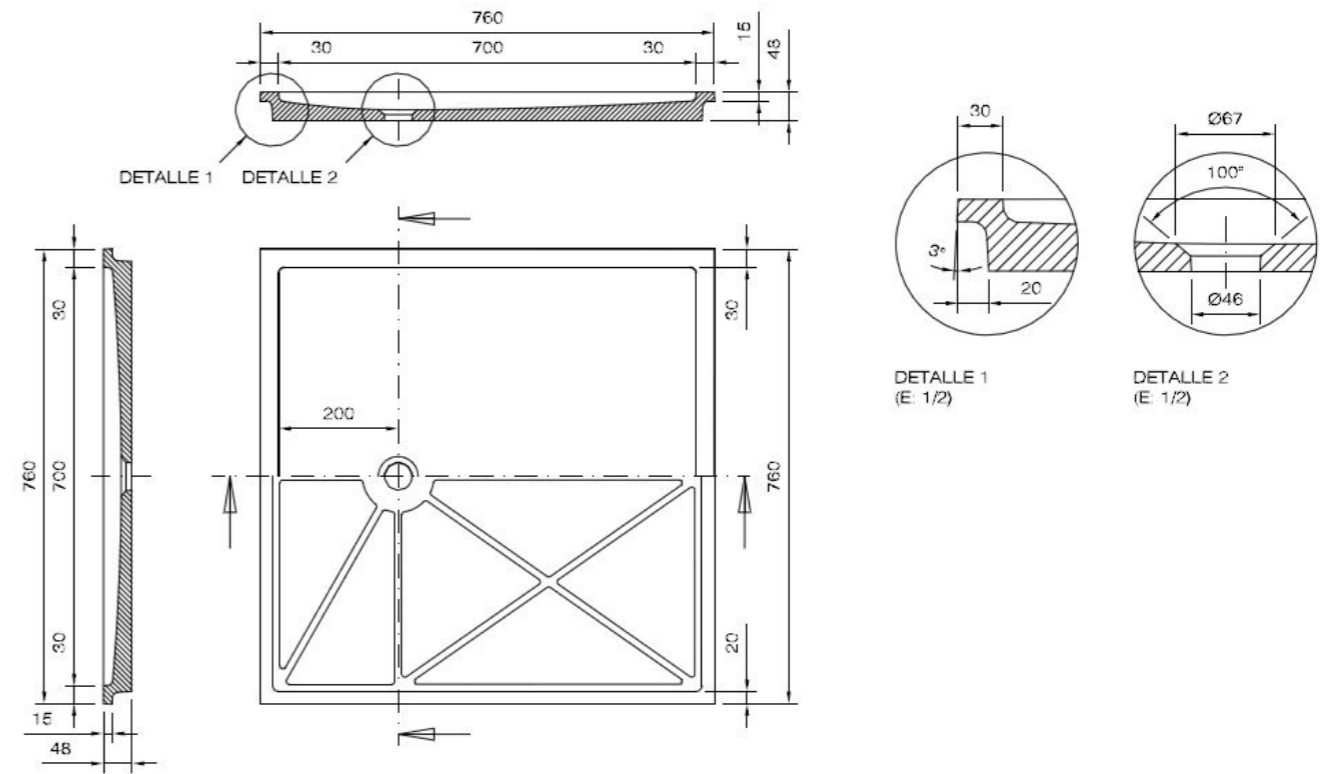

**COIN D30 SP / Diámetro 30 cm**

**COIN D35 SP / Diámetro 35**

Piletas de lavabo con desagüe oculto. Compuesta por 2 modelos adaptables a diferentes medidas.

Bath bowls with hidden drain hole. Composed by 2 models adaptable to different sizes.

Medidas /Dimensions

50 x 30 cm - ref. HID 3050

85 x 30 cm - ref. HID 3085

MODELO HID  
IBOX R HID

HID 3050 / 50 x 30 cm

HID 3085 / 85 x 30 cm

Plato de ducha integrable de tres medidas diferentes.  
Shower tray to integrate with 3 different sizes.

Medidas /Dimensions

- 70 x 70 cm - ref. *ST HARMONY F 70*
- 80 x 80 cm - ref. *ST HARMONY F 80*
- 80 x 100 cm - ref. *ST HARMONY F 100*

MODELO HARMONY

ST HARMONY F 70 / 70 x 70 cm

ST HARMONY F 80 / 80 x 80 cm

Plato de ducha integrable de tres medidas diferentes.  
Shower tray to integrate with 3 different sizes.