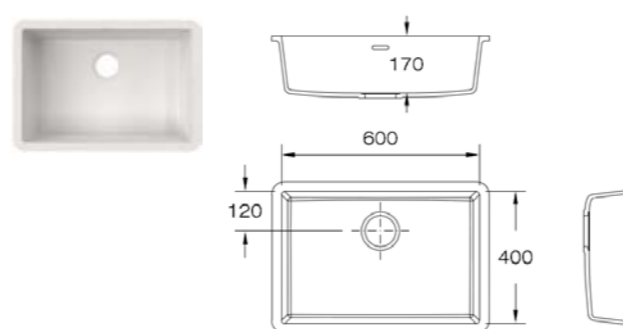

### Medidas /Dimensions

- 40 x 19 cm - **ref. CS 419**
- 40 x 25 cm - **ref. CS 425**
- 40 x 33 cm - **ref. CS 433**
- 40 x 40 cm - **ref. CS 440**
- 40 x 45 cm - **ref. CS 445**
- 40 x 50 cm - **ref. CS 450**
- 40 x 60 cm - **ref. CS 460**
- 40 x 70 cm - **ref. CS 470**

LINEA COCINA CLEAN  
CS SERIES

**CS 419 / 40 x 19 cm**

**CS 425 / 40 x 25 cm**

**CS 433 / 40 x 33 cm**

**CS 440 / 40 x 40 cm**

**CS 445 / 40 x 45 cm**

**CS 450 / 40 x 50 cm**

**CS 460 / 40 x 60 cm**