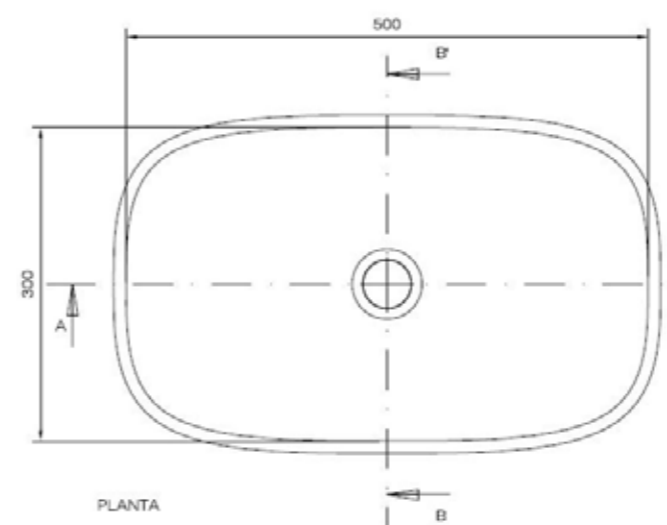

SOFT 3050 SP / 50 x 30 cm