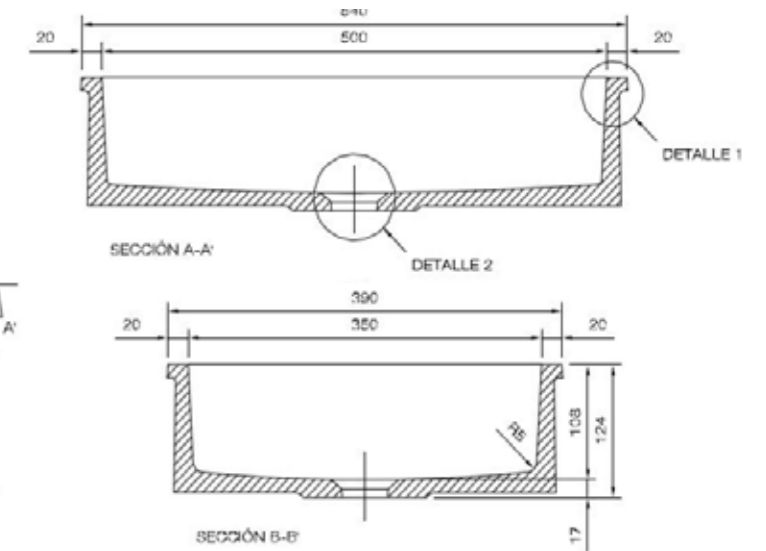

### CRT 3550 / 50 x 35 cm

Linea de piletas de lavabo con radio interior de 70 mm. compuesta por 4 modelos. 2 modelos con pestaño para integrar (CP) y 2 modelos sobre encimera (SP)

Line of bath bowls with inner radius of 70 mm. includes 4 models. 2 models to integrate (CP) and 2 models over countertop (SP)

Medidas /Dimensions

35 x 35 cm (CP) - ref. LAKE3535 CP

35 x 50 cm (CP) - ref. LAKE3550 CP

LINEA BOX R7  
LAKE LINE

LAKE 3535 CP / 35 x 35 cm

LAKE 3550 CP / 35 x 50 cm

Linea de piletas de lavabo con radio interior de 70 mm. compuesta por 4 modelos. 2 modelos con pestaño para integrar (CP) y 2 modelos sobre encimera (SP)  
 Line of bath bowls with inner radius of 70 mm. includes 4 models. 2 models to integrate (CP) and 2 models over countertop (SP)

Medidas /Dimensions

35 x 35 cm (SP) - ref. LAKE3535 SP

35 x 50 cm (SP)- ref. LAKE3550 SP

LINEA BOX R7  
 LAKE LINE

LAKE 3535 SP / 35 x 35 cm

LAKE 3550 SP / 35 x 50 cm

Piletas de lavabo con radio interior 100 mm. Compuesta por un total de 10 modelos.  
 5 modelos con pestaña para integrar (CP) y 5 modelos sobre encimera (SP).  
 Line of bath bowls with inner radius of 100 mm. Includes 10 models. 5 models to integrate (CP) and 5 models over countertop (SP)