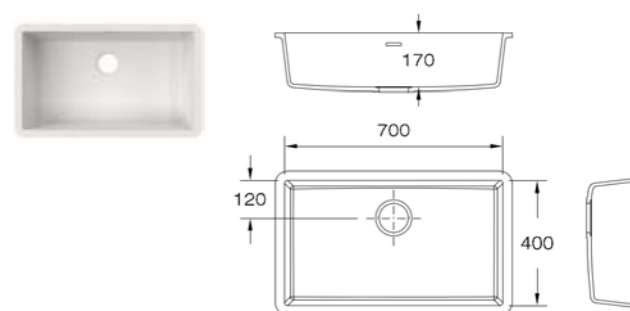

CS 470 / 40 x 70 cm