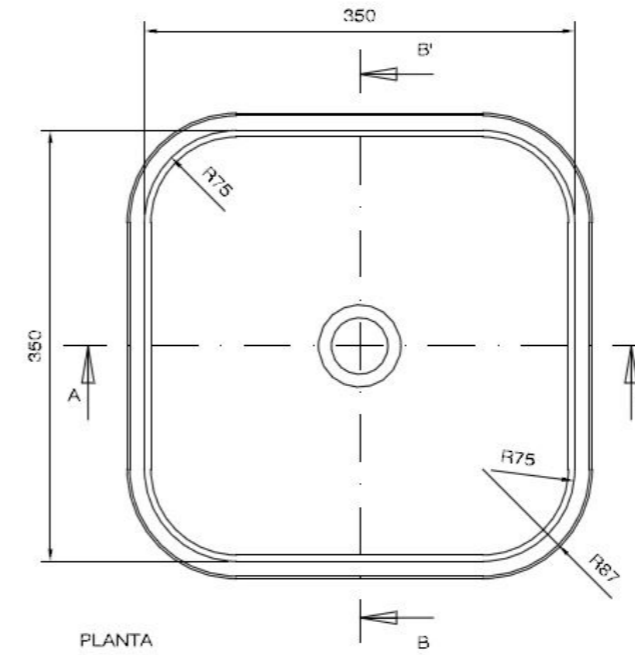

Medidas /Dimensions

35 x 35 cm (CP) - ref. LAKE3535 CP

35 x 50 cm (CP) - ref. LAKE3550 CP

LINEA BOX R7  
LAKE LINE

LAKE 3535 CP / 35 x 35 cm

LAKE 3550 CP / 35 x 50 cm

Linea de piletas de lavabo con radio interior de 70 mm. compuesta por 4 modelos. 2 modelos con pestaño para integrar (CP) y 2 modelos sobre encimera (SP)  
 Line of bath bowls with inner radius of 70 mm. includes 4 models. 2 models to integrate (CP) and 2 models over countertop (SP)

Medidas /Dimensions

35 x 35 cm (SP) - ref. LAKE3535 SP

35 x 50 cm (SP)- ref. LAKE3550 SP

LINEA BOX R7  
 LAKE LINE

LAKE 3535 SP / 35 x 35 cm

LAKE 3550 SP / 35 x 50 cm

Piletas de lavabo con radio interior 100 mm. Compuesta por un total de 10 modelos.  
 5 modelos con pestaña para integrar (CP) y 5 modelos sobre encimera (SP).  
 Line of bath bowls with inner radius of 100 mm. Includes 10 models. 5 models to integrate (CP) and 5 models over countertop (SP)

Medidas /Dimensions

40 x 27 cm - ref. SOFT 2740 CP

45 x 30 cm - ref. SOFT 3045 CP

50 x 30 cm - ref. SOFT 3050 CP

LINEA BOX R100  
 SOFT LINE (CP)

SOFT 2740 CP / 40 x 27 cm

SOFT 3045 CP / 45 x 30 cm

SOFT 3050 CP / 50 x 30 cm

Piletas de lavabo con radio interior 100 mm. Compuesta por un total de 10 modelos.  
5 modelos con pestaña para integrar (CP) y 5 modelos sobre encimera (SP).  
Line of bath bowls with inner radius of 100 mm. Includes 10 models. 5 models to integrate (CP) and 5 models over countertop (SP)