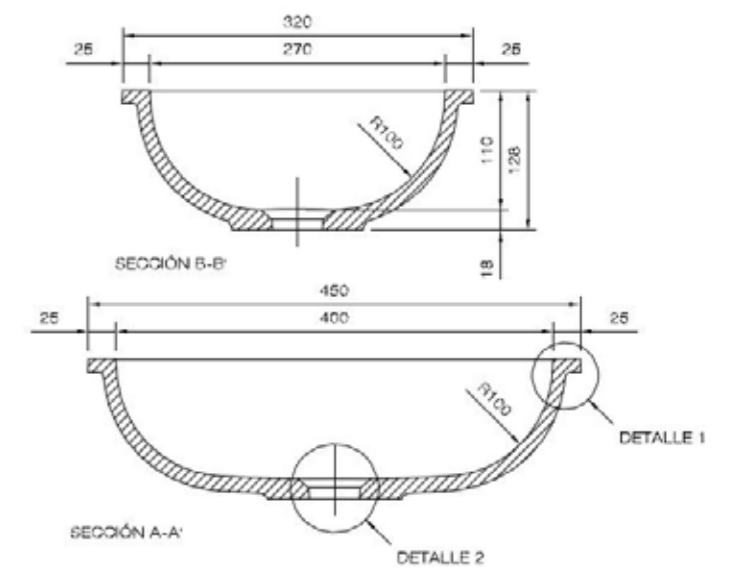

Medidas /Dimensions

35 x 35 cm (CP) - ref. LAKE3535 CP

35 x 50 cm (CP) - ref. LAKE3550 CP

LINEA BOX R7  
LAKE LINE

LAKE 3535 CP / 35 x 35 cm

LAKE 3550 CP / 35 x 50 cm

Linea de piletas de lavabo con radio interior de 70 mm. compuesta por 4 modelos. 2 modelos con pestaño para integrar (CP) y 2 modelos sobre encimera (SP)  
 Line of bath bowls with inner radius of 70 mm. includes 4 models. 2 models to integrate (CP) and 2 models over countertop (SP)

Medidas /Dimensions

35 x 35 cm (SP) - ref. LAKE3535 SP

35 x 50 cm (SP)- ref. LAKE3550 SP

LINEA BOX R7  
 LAKE LINE

LAKE 3535 SP / 35 x 35 cm

LAKE 3550 SP / 35 x 50 cm

Piletas de lavabo con radio interior 100 mm. Compuesta por un total de 10 modelos.  
 5 modelos con pestaña para integrar (CP) y 5 modelos sobre encimera (SP).  
 Line of bath bowls with inner radius of 100 mm. Includes 10 models. 5 models to integrate (CP) and 5 models over countertop (SP)

Medidas /Dimensions

40 x 27 cm - ref. SOFT 2740 CP

45 x 30 cm - ref. SOFT 3045 CP

50 x 30 cm - ref. SOFT 3050 CP

LINEA BOX R100  
 SOFT LINE (CP)

SOFT 2740 CP / 40 x 27 cm

SOFT 3045 CP / 45 x 30 cm

SOFT 3050 CP / 50 x 30 cm

Piletas de lavabo con radio interior 100 mm. Compuesta por un total de 10 modelos.  
5 modelos con pestaña para integrar (CP) y 5 modelos sobre encimera (SP).  
Line of bath bowls with inner radius of 100 mm. Includes 10 models. 5 models to integrate (CP) and 5 models over countertop (SP)