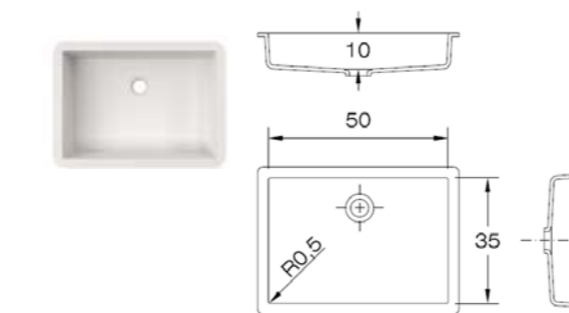

**Medidas /Dimensions**

- 40 x 27 cm - **ref. RT 2740**
- 45 x 30 cm - **ref. RT 3045**
- 50 x 30 cm - **ref. RT 3050**
- 85 x 30 cm - **ref. RT 3085**
- 50 x 35 cm - **ref. RT 3550**

LINEA BOX R5  
RT SERIES

**RT 2740 / 40 x 27 cm**

**RT 3045 / 45 x 30 cm**

**RT 3050 / 50 x 30 cm**

**RT 3085 / 85 x 30 cm**

**RT 3550 / 50 x 35 cm**

Linea de piletas de lavabo con radio interior de 20 mm. compuesta por 5 modelos.  
Line of bath bowls with inner radius of 20 mm. includes 5 models.

### Medidas /Dimensions

40 x 27 cm - **ref. CRT 2740**

45 x 30 cm - **ref. CRT 3045**

50 x 30 cm - **ref. CRT 3050**

LINEA BOX R20  
CRT SERIES