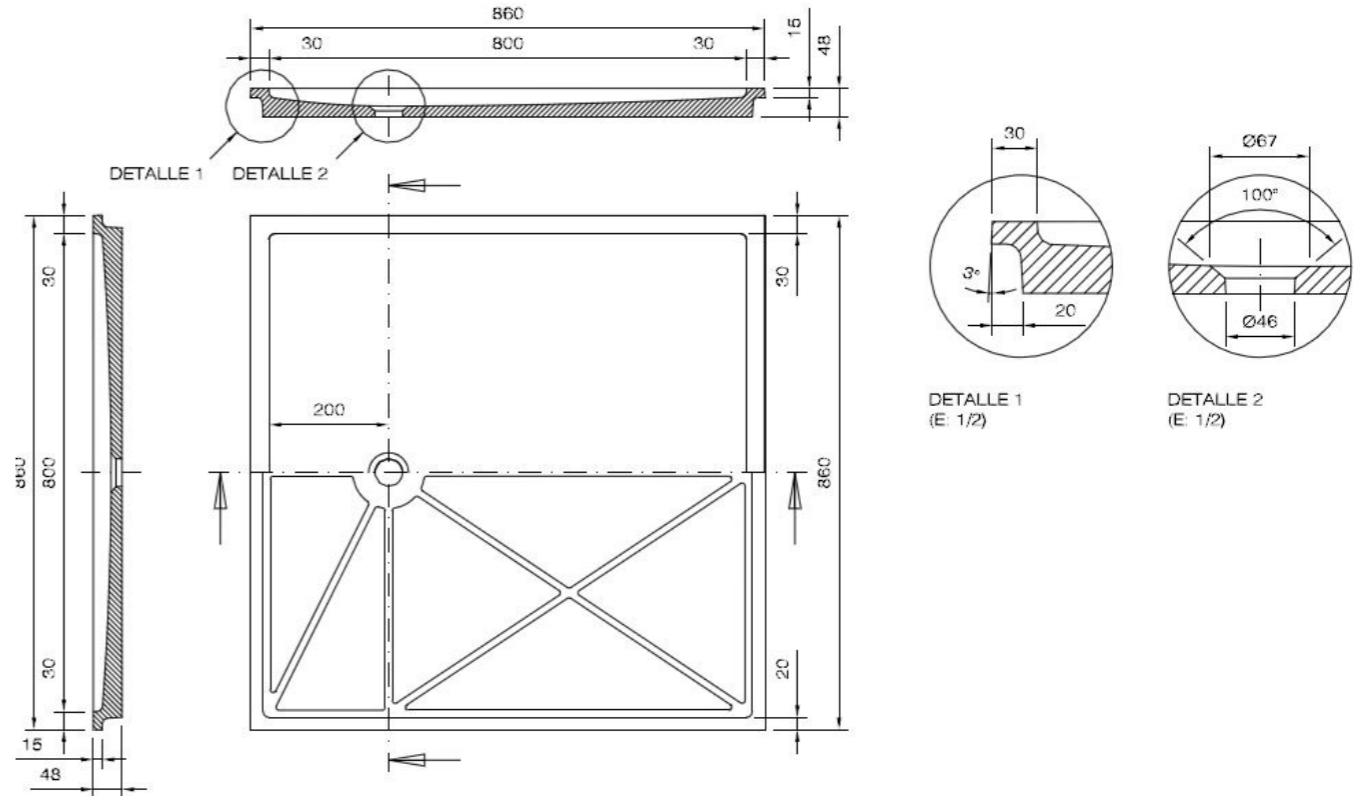

Medidas /Dimensions

50 x 30 cm - ref. HID 3050

85 x 30 cm - ref. HID 3085

MODELO HID  
IBOX R HID

HID 3050 / 50 x 30 cm

HID 3085 / 85 x 30 cm

Plato de ducha integrable de tres medidas diferentes.  
Shower tray to integrate with 3 different sizes.

Medidas /Dimensions

- 70 x 70 cm - ref. *ST HARMONY F 70*
- 80 x 80 cm - ref. *ST HARMONY F 80*
- 80 x 100 cm - ref. *ST HARMONY F 100*

MODELO HARMONY

ST HARMONY F 70 / 70 x 70 cm

ST HARMONY F 80 / 80 x 80 cm

Plato de ducha integrable de tres medidas diferentes.  
Shower tray to integrate with 3 different sizes.