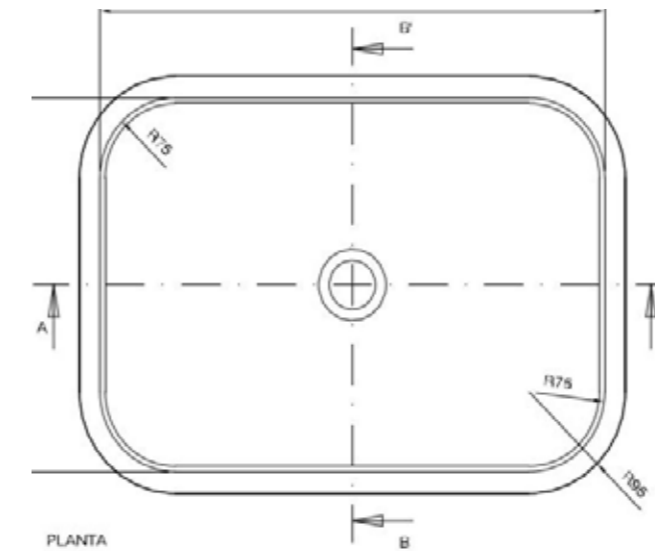

### Medidas /Dimensions

85 x 30 cm - **ref. CRT 3085**

50 x 35 cm - **ref. CRT 3550**

LINEA BOX R20  
CRT SERIES

### CRT 3550 / 50 x 35 cm

Linea de piletas de lavabo con radio interior de 70 mm. compuesta por 4 modelos. 2 modelos con pestaño para integrar (CP) y 2 modelos sobre encimera (SP)

Line of bath bowls with inner radius of 70 mm. includes 4 models. 2 models to integrate (CP) and 2 models over countertop (SP)

Medidas /Dimensions

35 x 35 cm (CP) - ref. LAKE3535 CP

35 x 50 cm (CP) - ref. LAKE3550 CP

LINEA BOX R7  
LAKE LINE

LAKE 3535 CP / 35 x 35 cm

LAKE 3550 CP / 35 x 50 cm

Linea de piletas de lavabo con radio interior de 70 mm. compuesta por 4 modelos. 2 modelos con pestaño para integrar (CP) y 2 modelos sobre encimera (SP)  
 Line of bath bowls with inner radius of 70 mm. includes 4 models. 2 models to integrate (CP) and 2 models over countertop (SP)

Medidas /Dimensions

35 x 35 cm (SP) - ref. LAKE3535 SP

35 x 50 cm (SP)- ref. LAKE3550 SP

LINEA BOX R7  
 LAKE LINE

LAKE 3535 SP / 35 x 35 cm

LAKE 3550 SP / 35 x 50 cm

Piletas de lavabo con radio interior 100 mm. Compuesta por un total de 10 modelos.  
 5 modelos con pestaña para integrar (CP) y 5 modelos sobre encimera (SP).  
 Line of bath bowls with inner radius of 100 mm. Includes 10 models. 5 models to integrate (CP) and 5 models over countertop (SP)