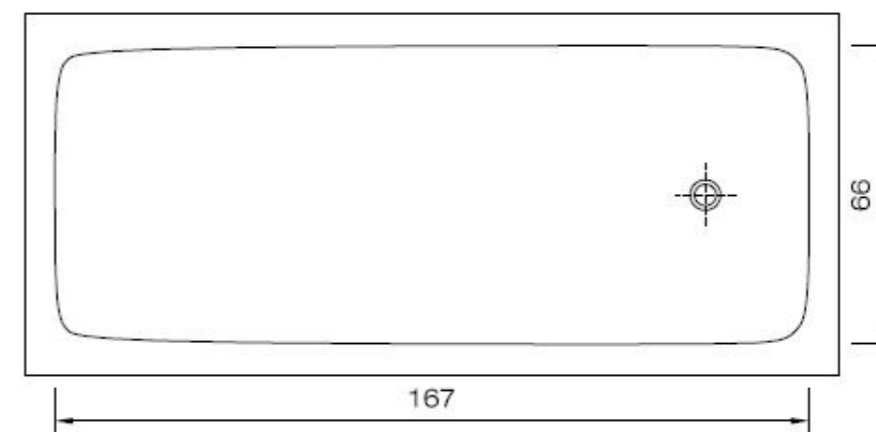

LINEA BAÑERAS
MODELO ZEN

BT ZEN / 167.5 x 74 x 45 cm