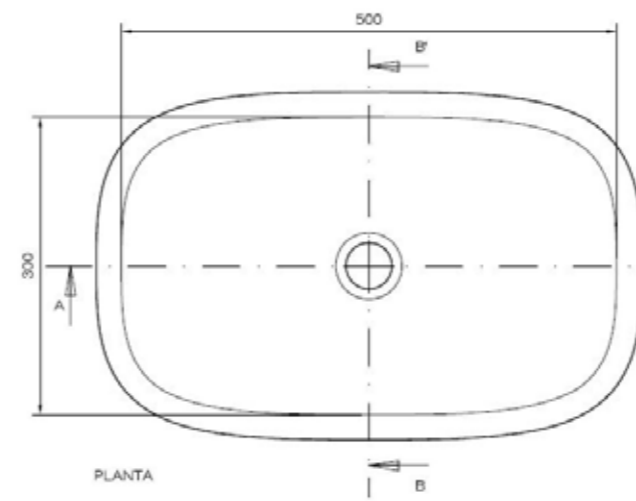

Medidas /Dimensions

35 x 35 cm (CP) - ref. LAKE3535 CP

35 x 50 cm (CP) - ref. LAKE3550 CP

LINEA BOX R7  
LAKE LINE

LAKE 3535 CP / 35 x 35 cm

LAKE 3550 CP / 35 x 50 cm

Linea de piletas de lavabo con radio interior de 70 mm. compuesta por 4 modelos. 2 modelos con pestaño para integrar (CP) y 2 modelos sobre encimera (SP)  
 Line of bath bowls with inner radius of 70 mm. includes 4 models. 2 models to integrate (CP) and 2 models over countertop (SP)

Medidas /Dimensions

35 x 35 cm (SP) - ref. LAKE3535 SP

35 x 50 cm (SP)- ref. LAKE3550 SP

LINEA BOX R7  
 LAKE LINE

LAKE 3535 SP / 35 x 35 cm

LAKE 3550 SP / 35 x 50 cm

Piletas de lavabo con radio interior 100 mm. Compuesta por un total de 10 modelos.  
 5 modelos con pestaña para integrar (CP) y 5 modelos sobre encimera (SP).  
 Line of bath bowls with inner radius of 100 mm. Includes 10 models. 5 models to integrate (CP) and 5 models over countertop (SP)

Medidas /Dimensions

40 x 27 cm - ref. SOFT 2740 CP

45 x 30 cm - ref. SOFT 3045 CP

50 x 30 cm - ref. SOFT 3050 CP

LINEA BOX R100  
 SOFT LINE (CP)

SOFT 2740 CP / 40 x 27 cm

SOFT 3045 CP / 45 x 30 cm

SOFT 3050 CP / 50 x 30 cm

Piletas de lavabo con radio interior 100 mm. Compuesta por un total de 10 modelos.  
5 modelos con pestaña para integrar (CP) y 5 modelos sobre encimera (SP).  
Line of bath bowls with inner radius of 100 mm. Includes 10 models. 5 models to integrate (CP) and 5 models over countertop (SP)