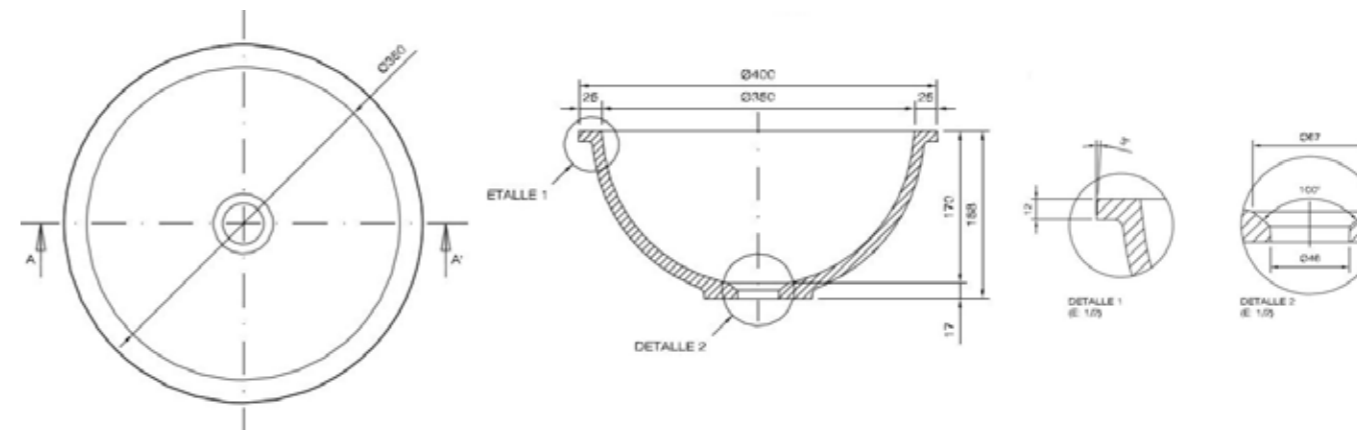

LINEA OVAL  
OVAL LINE

OVAL 2740 SP / 40 x 27 cm

OVAL 3045 SP / 45 x 30 cm

OVAL 3550 SP / 50 x 30 cm

Piletas de baño de forma redonda. Compuesta por un total de 6 modelos.  
 3 modelos con pestaña para integrar (CP) y 3 modelos sobre encimera (SP).  
 Round bath bowls. Composed by a total of 6 models. 3 models to integrate (CP) and 3 models over Countertop (SP).

**Medidas /Dimensions**

Diametro 27 (CP) - ref. **COIN D27 CP**

Diametro 30 (CP) - ref. **COIN D30 CP**

Diametro 35 (CP) - ref. **COIN D35 CP**

MODELO COIN  
 LINE COIN

**COIN D27 CP / Diámetro 27**

**COIN D30 CP / Diámetro 30 cm**

**COIN D35 CP / Diámetro 35**

Piletas de baño de forma redonda. Compuesta por un total de 6 modelos.  
 3 modelos con pestaña para integrar (CP) y 3 modelos sobre encimera (SP).  
 Round bath bowls. Composed by a total of 6 models. 3 models to integrate (CP) and 3 models over Countertop (SP).