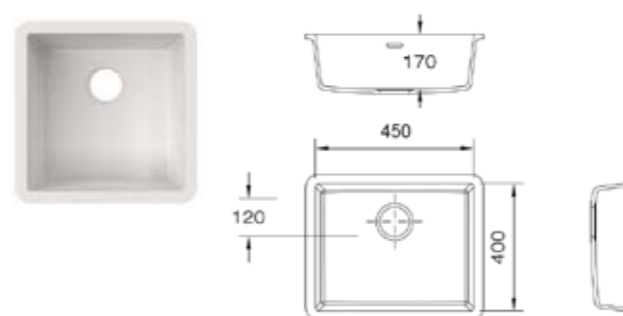

### Medidas /Dimensions

- 40 x 19 cm - **ref. CS 419**
- 40 x 25 cm - **ref. CS 425**
- 40 x 33 cm - **ref. CS 433**
- 40 x 40 cm - **ref. CS 440**
- 40 x 45 cm - **ref. CS 445**
- 40 x 50 cm - **ref. CS 450**
- 40 x 60 cm - **ref. CS 460**
- 40 x 70 cm - **ref. CS 470**

LINEA COCINA CLEAN  
CS SERIES

**CS 419 / 40 x 19 cm**

**CS 425 / 40 x 25 cm**

**CS 433 / 40 x 33 cm**

**CS 440 / 40 x 40 cm**

**CS 445 / 40 x 45 cm**

**CS 450 / 40 x 50 cm**

**CS 460 / 40 x 60 cm**