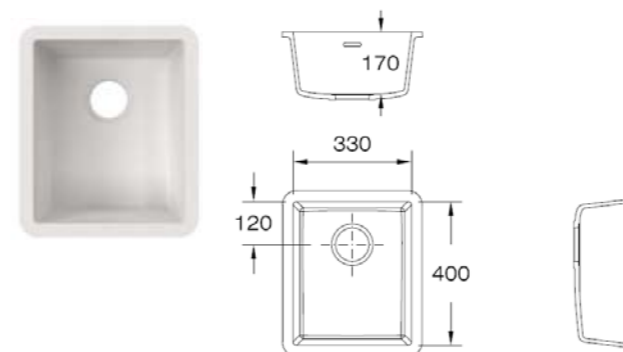

### Medidas /Dimensions

- 40 x 19 cm - **ref. CS 419**
- 40 x 25 cm - **ref. CS 425**
- 40 x 33 cm - **ref. CS 433**
- 40 x 40 cm - **ref. CS 440**
- 40 x 45 cm - **ref. CS 445**
- 40 x 50 cm - **ref. CS 450**
- 40 x 60 cm - **ref. CS 460**
- 40 x 70 cm - **ref. CS 470**

LINEA COCINA CLEAN  
CS SERIES

**CS 419 / 40 x 19 cm**

**CS 425 / 40 x 25 cm**

**CS 433 / 40 x 33 cm**

**CS 440 / 40 x 40 cm**

**CS 445 / 40 x 45 cm**

**CS 450 / 40 x 50 cm**

**CS 460 / 40 x 60 cm**

Medidas /Dimensions

30 x 30 cm - ref. IM 330

30 x 50 cm - ref. IM 530

MODELO WASH  
IM SERIES

IM 330 / 30 x 30 cm

IM 530 / 30 x 50 cm