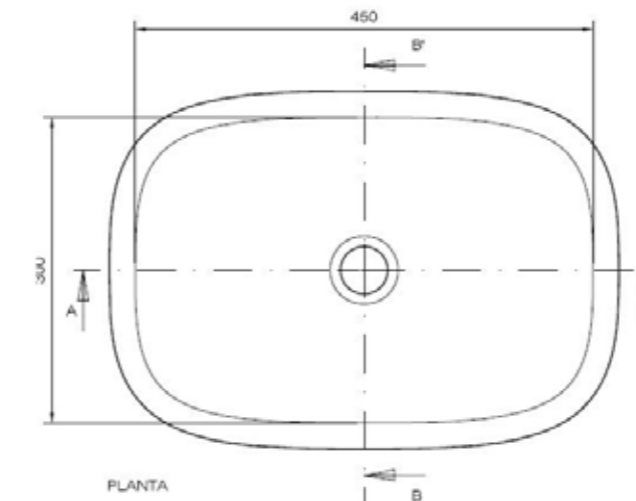

Medidas /Dimensions

35 x 35 cm (CP) - ref. LAKE3535 CP

35 x 50 cm (CP) - ref. LAKE3550 CP

LINEA BOX R7  
LAKE LINE

LAKE 3535 CP / 35 x 35 cm

LAKE 3550 CP / 35 x 50 cm

Linea de piletas de lavabo con radio interior de 70 mm. compuesta por 4 modelos. 2 modelos con pestaño para integrar (CP) y 2 modelos sobre encimera (SP)  
 Line of bath bowls with inner radius of 70 mm. includes 4 models. 2 models to integrate (CP) and 2 models over countertop (SP)

Medidas /Dimensions

35 x 35 cm (SP) - ref. LAKE3535 SP

35 x 50 cm (SP)- ref. LAKE3550 SP

LINEA BOX R7  
 LAKE LINE

LAKE 3535 SP / 35 x 35 cm

LAKE 3550 SP / 35 x 50 cm

Piletas de lavabo con radio interior 100 mm. Compuesta por un total de 10 modelos.  
 5 modelos con pestaña para integrar (CP) y 5 modelos sobre encimera (SP).  
 Line of bath bowls with inner radius of 100 mm. Includes 10 models. 5 models to integrate (CP) and 5 models over countertop (SP)

Medidas /Dimensions

40 x 27 cm - ref. SOFT 2740 CP

45 x 30 cm - ref. SOFT 3045 CP

50 x 30 cm - ref. SOFT 3050 CP

LINEA BOX R100  
 SOFT LINE (CP)

SOFT 2740 CP / 40 x 27 cm

SOFT 3045 CP / 45 x 30 cm

SOFT 3050 CP / 50 x 30 cm

Piletas de lavabo con radio interior 100 mm. Compuesta por un total de 10 modelos.  
5 modelos con pestaña para integrar (CP) y 5 modelos sobre encimera (SP).  
Line of bath bowls with inner radius of 100 mm. Includes 10 models. 5 models to integrate (CP) and 5 models over countertop (SP)