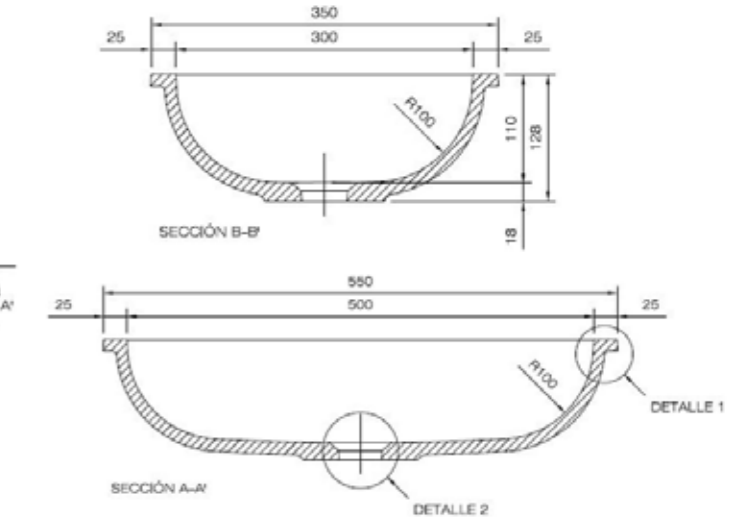

Medidas /Dimensions

35 x 35 cm (CP) - ref. LAKE3535 CP

35 x 50 cm (CP) - ref. LAKE3550 CP

LINEA BOX R7  
LAKE LINE

LAKE 3535 CP / 35 x 35 cm

LAKE 3550 CP / 35 x 50 cm

Linea de piletas de lavabo con radio interior de 70 mm. compuesta por 4 modelos. 2 modelos con pestaño para integrar (CP) y 2 modelos sobre encimera (SP)  
 Line of bath bowls with inner radius of 70 mm. includes 4 models. 2 models to integrate (CP) and 2 models over countertop (SP)

Medidas /Dimensions

35 x 35 cm (SP) - ref. LAKE3535 SP

35 x 50 cm (SP)- ref. LAKE3550 SP

LINEA BOX R7  
 LAKE LINE

LAKE 3535 SP / 35 x 35 cm

LAKE 3550 SP / 35 x 50 cm

Piletas de lavabo con radio interior 100 mm. Compuesta por un total de 10 modelos.  
 5 modelos con pestaña para integrar (CP) y 5 modelos sobre encimera (SP).  
 Line of bath bowls with inner radius of 100 mm. Includes 10 models. 5 models to integrate (CP) and 5 models over countertop (SP)

Medidas /Dimensions

40 x 27 cm - ref. SOFT 2740 CP

45 x 30 cm - ref. SOFT 3045 CP

50 x 30 cm - ref. SOFT 3050 CP

LINEA BOX R100  
 SOFT LINE (CP)

SOFT 2740 CP / 40 x 27 cm

SOFT 3045 CP / 45 x 30 cm

SOFT 3050 CP / 50 x 30 cm

Piletas de lavabo con radio interior 100 mm. Compuesta por un total de 10 modelos.  
5 modelos con pestaña para integrar (CP) y 5 modelos sobre encimera (SP).  
Line of bath bowls with inner radius of 100 mm. Includes 10 models. 5 models to integrate (CP) and 5 models over countertop (SP)