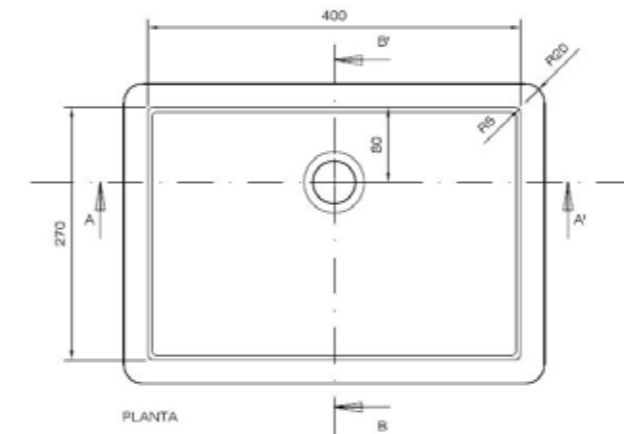

LINEA BOX HID / HIDDEN LINE

LINEA DUCHAS HARMONY / HARMONY LINE

MODELO DOVE

LINEA BAÑERAS / MODELO RELAX

LINEA BAÑERAS / MODELO ZEN

Linea de piletas de lavabo con radio interior de 5 mm. compuesta por 5 modelos.  
Line of bath bowls with inner radius of 5 mm. includes 5 models.

**Medidas /Dimensions**

- 40 x 27 cm - **ref. RT 2740**
- 45 x 30 cm - **ref. RT 3045**
- 50 x 30 cm - **ref. RT 3050**
- 85 x 30 cm - **ref. RT 3085**
- 50 x 35 cm - **ref. RT 3550**

LINEA BOX R5  
RT SERIES

**RT 2740 / 40 x 27 cm**

**RT 3045 / 45 x 30 cm**

**RT 3050 / 50 x 30 cm**

**RT 3085 / 85 x 30 cm**

**RT 3550 / 50 x 35 cm**

Linea de piletas de lavabo con radio interior de 20 mm. compuesta por 5 modelos.  
Line of bath bowls with inner radius of 20 mm. includes 5 models.