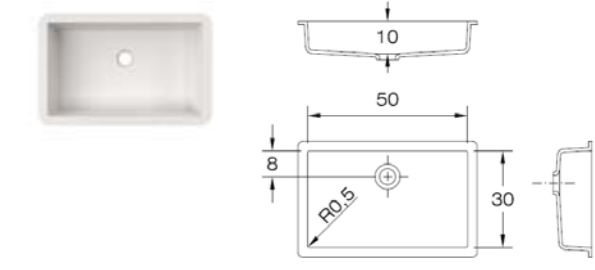

**Medidas /Dimensions**

- 40 x 27 cm - **ref. RT 2740**
- 45 x 30 cm - **ref. RT 3045**
- 50 x 30 cm - **ref. RT 3050**
- 85 x 30 cm - **ref. RT 3085**
- 50 x 35 cm - **ref. RT 3550**

LINEA BOX R5  
RT SERIES

**RT 2740 / 40 x 27 cm**

**RT 3045 / 45 x 30 cm**

**RT 3050 / 50 x 30 cm**

**RT 3085 / 85 x 30 cm**

**RT 3550 / 50 x 35 cm**

Linea de piletas de lavabo con radio interior de 20 mm. compuesta por 5 modelos.  
Line of bath bowls with inner radius of 20 mm. includes 5 models.