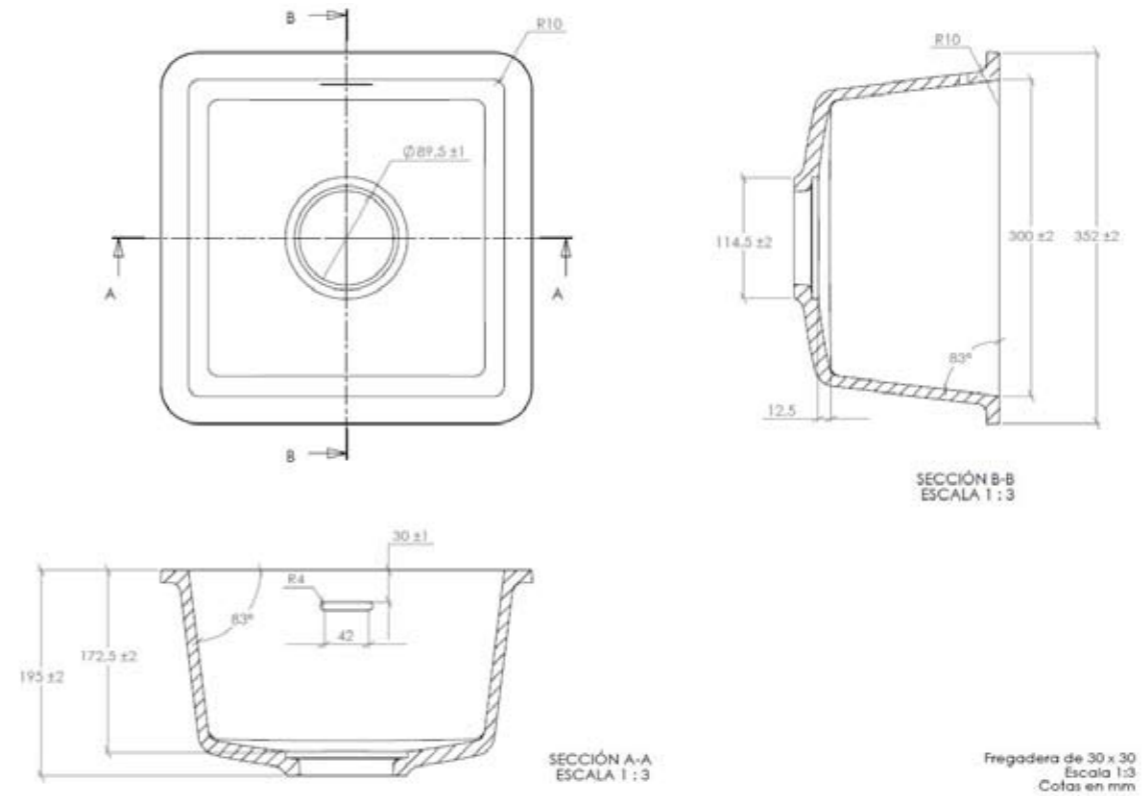

### Medidas /Dimensions

- 40 x 19 cm - **ref. CS 419**
- 40 x 25 cm - **ref. CS 425**
- 40 x 33 cm - **ref. CS 433**
- 40 x 40 cm - **ref. CS 440**
- 40 x 45 cm - **ref. CS 445**
- 40 x 50 cm - **ref. CS 450**
- 40 x 60 cm - **ref. CS 460**
- 40 x 70 cm - **ref. CS 470**

Medidas /Dimensions

30 x 30 cm - ref. IM 330

30 x 50 cm - ref. IM 530

MODELO WASH  
IM SERIES

IM 330 / 30 x 30 cm

IM 530 / 30 x 50 cm