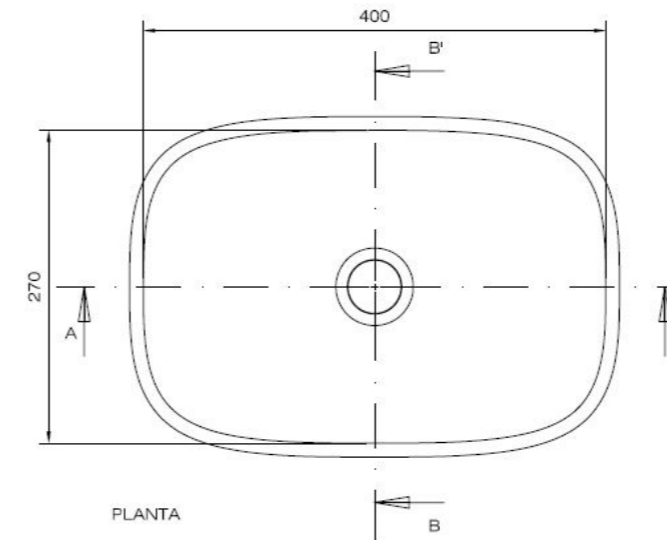

SOFT 2740 SP / 40 x 27 cm