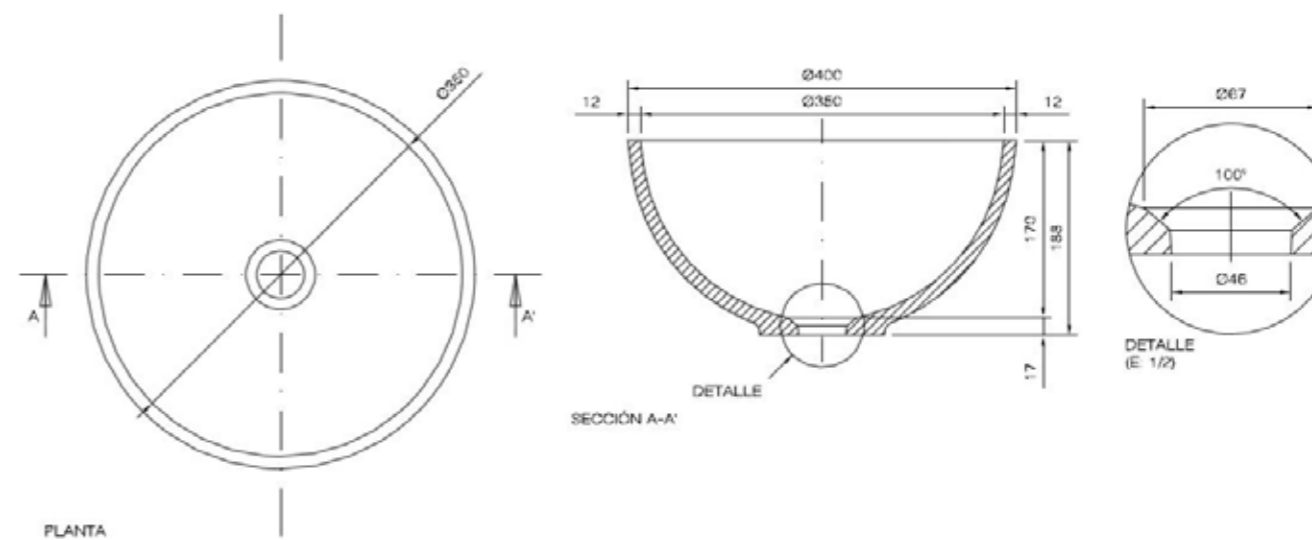

**COIN D35 CP / Diámetro 35**

Piletas de baño de forma redonda. Compuesta por un total de 6 modelos.  
 3 modelos con pestaña para integrar (CP) y 3 modelos sobre encimera (SP).  
 Round bath bowls. Composed by a total of 6 models. 3 models to integrate (CP) and 3 models over Countertop (SP).

**Medidas /Dimensions**

- Diametro 27 (SP) - ref. **COIN D27 SP**
- Diametro 30 (SP) - ref. **COIN D30 SP**
- Diametro 35 (SP) - ref. **COIN D35 SP**

MODELO COIN  
 LINE COIN

**COIN D27 SP / Diámetro 27**

**COIN D30 SP / Diámetro 30 cm**

**COIN D35 SP / Diámetro 35**

Piletas de lavabo con desagüe oculto. Compuesta por 2 modelos adaptables a diferentes medidas.

Bath bowls with hidden drain hole. Composed by 2 models adaptable to different sizes.

Medidas /Dimensions

50 x 30 cm - ref. HID 3050

85 x 30 cm - ref. HID 3085

MODELO HID  
IBOX R HID

HID 3050 / 50 x 30 cm

HID 3085 / 85 x 30 cm

Plato de ducha integrable de tres medidas diferentes.  
Shower tray to integrate with 3 different sizes.