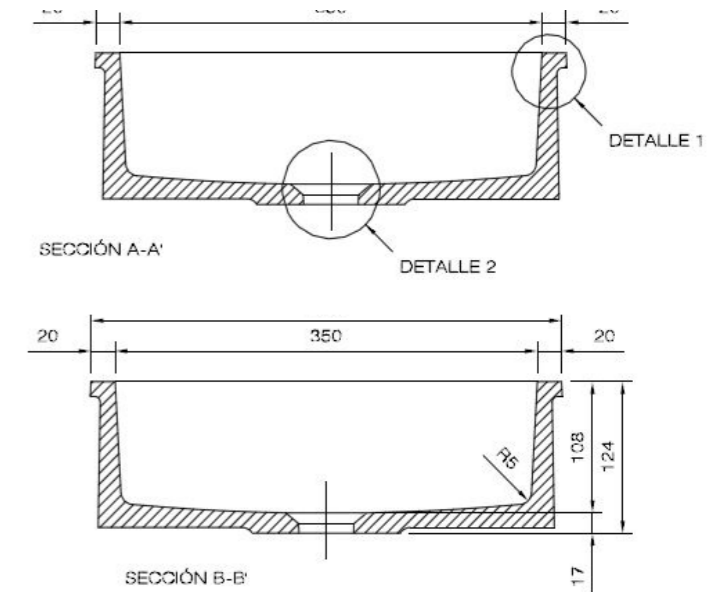

Medidas /Dimensions

35 x 35 cm (CP) - ref. LAKE3535 CP

35 x 50 cm (CP) - ref. LAKE3550 CP

LINEA BOX R7  
LAKE LINE

LAKE 3535 CP / 35 x 35 cm

LAKE 3550 CP / 35 x 50 cm

Linea de piletas de lavabo con radio interior de 70 mm. compuesta por 4 modelos. 2 modelos con pestaño para integrar (CP) y 2 modelos sobre encimera (SP)  
 Line of bath bowls with inner radius of 70 mm. includes 4 models. 2 models to integrate (CP) and 2 models over countertop (SP)

Medidas /Dimensions

35 x 35 cm (SP) - ref. LAKE3535 SP

35 x 50 cm (SP)- ref. LAKE3550 SP

LINEA BOX R7  
 LAKE LINE

LAKE 3535 SP / 35 x 35 cm

LAKE 3550 SP / 35 x 50 cm

Piletas de lavabo con radio interior 100 mm. Compuesta por un total de 10 modelos.  
 5 modelos con pestaña para integrar (CP) y 5 modelos sobre encimera (SP).  
 Line of bath bowls with inner radius of 100 mm. Includes 10 models. 5 models to integrate (CP) and 5 models over countertop (SP)