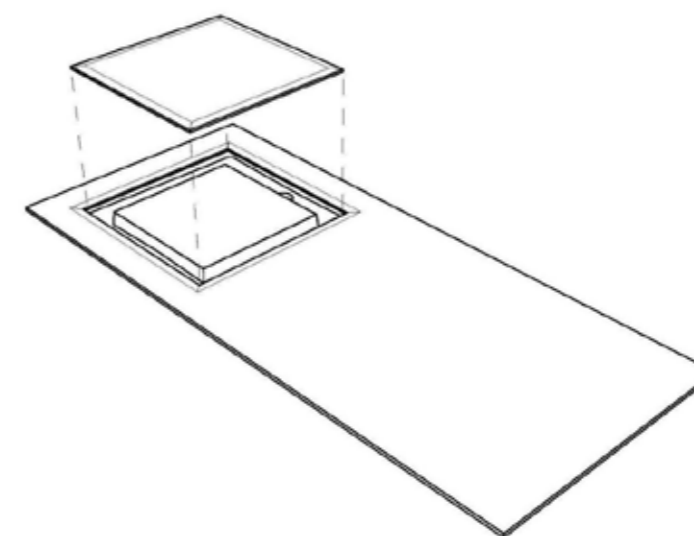

Plato de ducha integrable de tres medidas diferentes.  
Shower tray to integrate with 3 different sizes.

### Medidas /Dimensions

80 x 100 cm - ref. **ST HARMONY F 100**

MODELO HARMONY

### ST HARMONY F 100 / 80 x 100 cm

Plato de ducha integrable de tres medidas diferentes.  
Shower tray to integrate with 3 different sizes.

Medidas /Dimensions

75 x 75 cm - ref. *ST DOVE*

MODELODOVE

ST DOVE / 75 x 75 cm