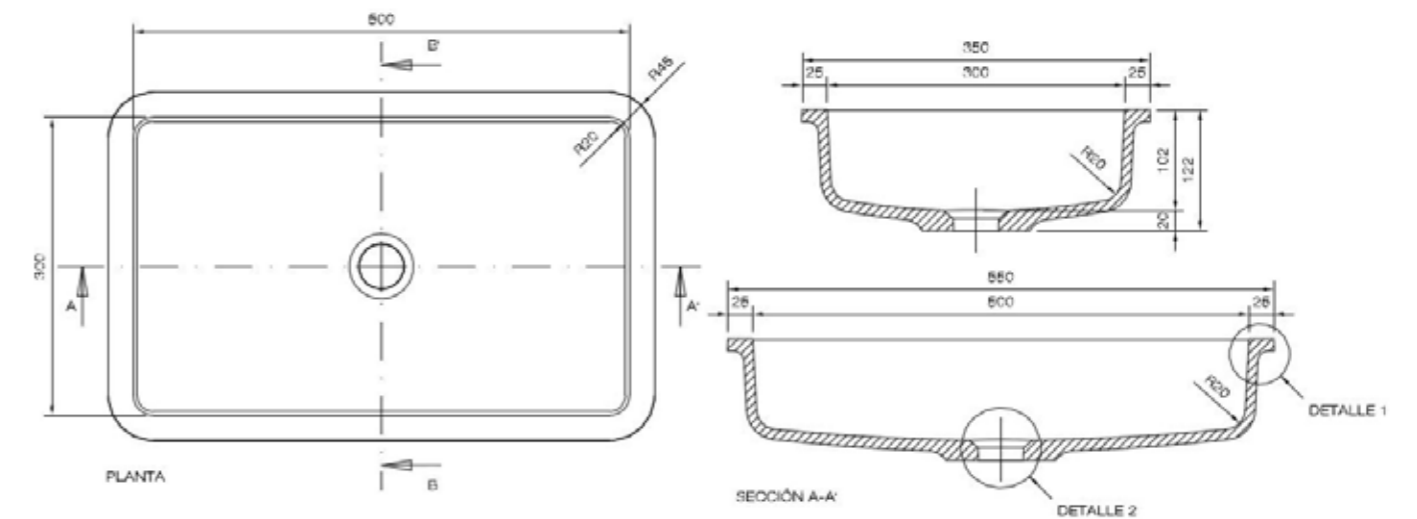

CRT 3050 / 50 x 30 cm