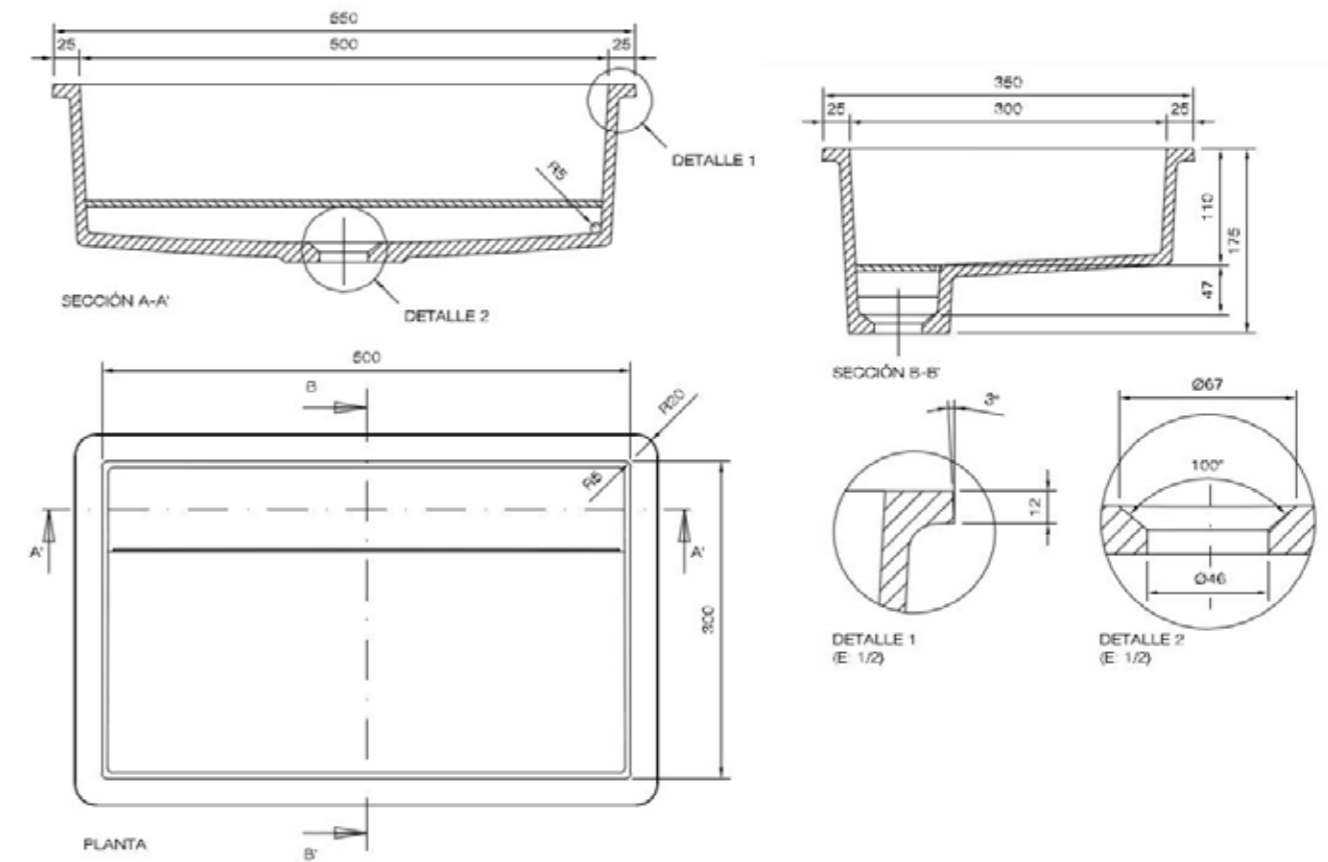

**COIN D30 SP / Diámetro 30 cm**

**COIN D35 SP / Diámetro 35**

Piletas de lavabo con desagüe oculto. Compuesta por 2 modelos adaptables a diferentes medidas.

Bath bowls with hidden drain hole. Composed by 2 models adaptable to different sizes.

Medidas /Dimensions

50 x 30 cm - ref. HID 3050

85 x 30 cm - ref. HID 3085

MODELO HID  
IBOX R HID

HID 3050 / 50 x 30 cm

HID 3085 / 85 x 30 cm

Plato de ducha integrable de tres medidas diferentes.  
Shower tray to integrate with 3 different sizes.

Medidas /Dimensions

- 70 x 70 cm - ref. *ST HARMONY F 70*
- 80 x 80 cm - ref. *ST HARMONY F 80*
- 80 x 100 cm - ref. *ST HARMONY F 100*

MODELO HARMONY

ST HARMONY F 70 / 70 x 70 cm

ST HARMONY F 80 / 80 x 80 cm

Plato de ducha integrable de tres medidas diferentes.  
Shower tray to integrate with 3 different sizes.