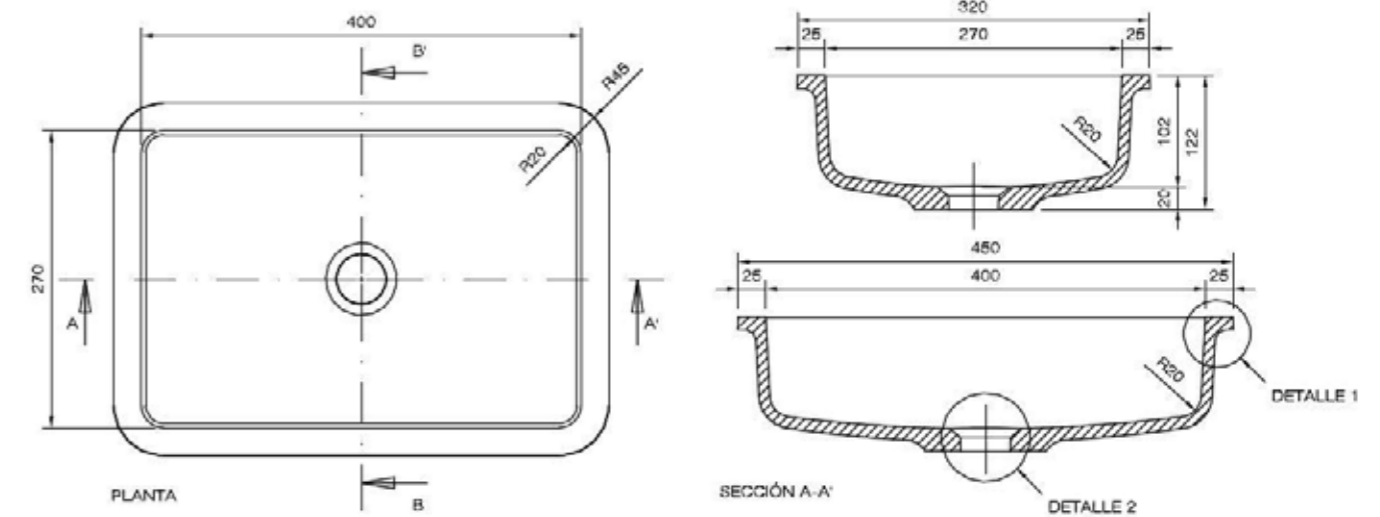

CRT 2740 / 40 x 27 cm