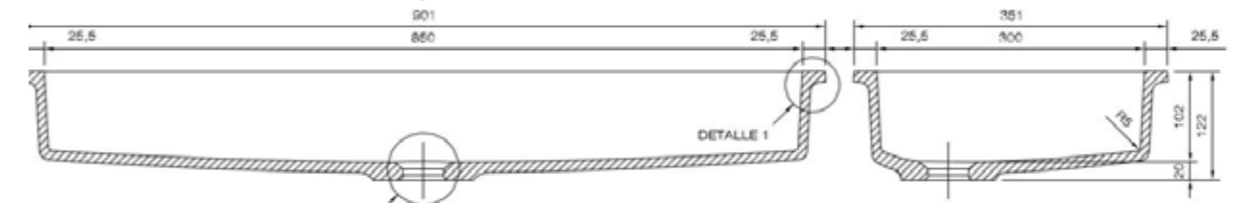

**RT 2740 / 40 x 27 cm**

**RT 3045 / 45 x 30 cm**

**RT 3050 / 50 x 30 cm**

**RT 3085 / 85 x 30 cm**

**RT 3550 / 50 x 35 cm**

Linea de piletas de lavabo con radio interior de 20 mm. compuesta por 5 modelos.  
Line of bath bowls with inner radius of 20 mm. includes 5 models.