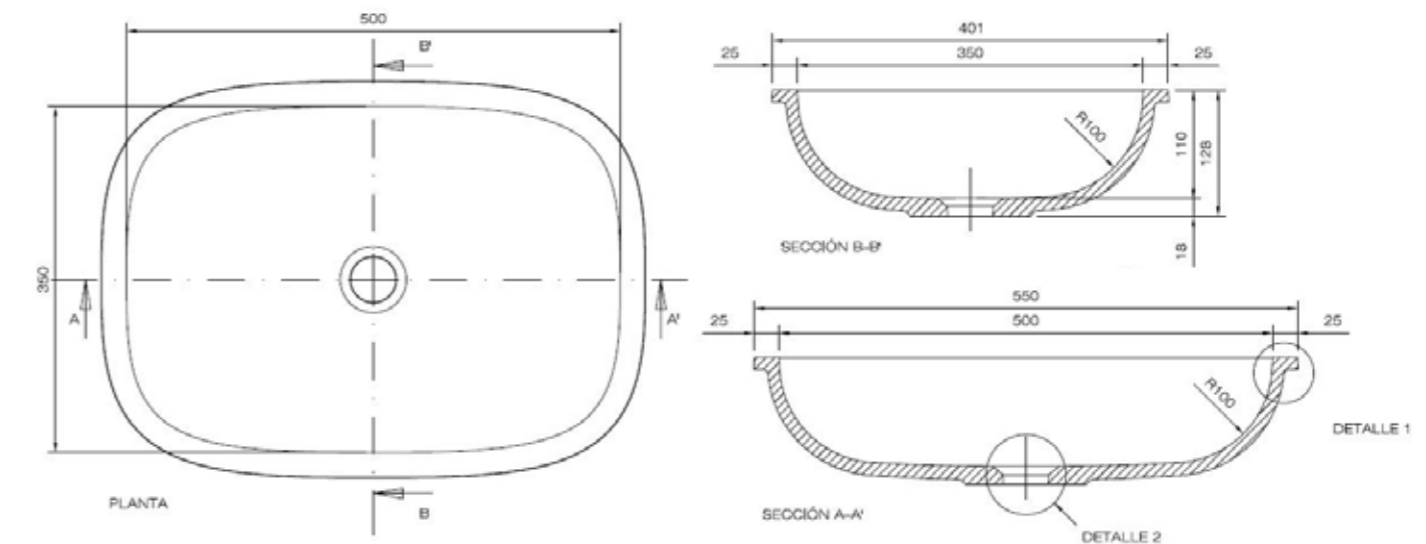

SOFT 3550 CP / 50 x 35 cm