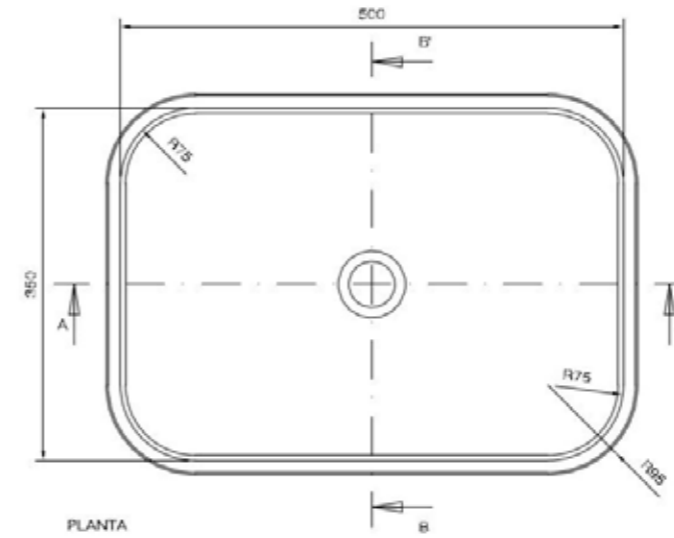

Medidas /Dimensions

35 x 35 cm (CP) - ref. LAKE3535 CP

35 x 50 cm (CP) - ref. LAKE3550 CP

LINEA BOX R7  
LAKE LINE

LAKE 3535 CP / 35 x 35 cm

LAKE 3550 CP / 35 x 50 cm

Linea de piletas de lavabo con radio interior de 70 mm. compuesta por 4 modelos. 2 modelos con pestaño para integrar (CP) y 2 modelos sobre encimera (SP)  
 Line of bath bowls with inner radius of 70 mm. includes 4 models. 2 models to integrate (CP) and 2 models over countertop (SP)

Medidas /Dimensions

35 x 35 cm (SP) - ref. LAKE3535 SP

35 x 50 cm (SP)- ref. LAKE3550 SP

LINEA BOX R7  
 LAKE LINE

LAKE 3535 SP / 35 x 35 cm

LAKE 3550 SP / 35 x 50 cm

Piletas de lavabo con radio interior 100 mm. Compuesta por un total de 10 modelos.  
 5 modelos con pestaña para integrar (CP) y 5 modelos sobre encimera (SP).  
 Line of bath bowls with inner radius of 100 mm. Includes 10 models. 5 models to integrate (CP) and 5 models over countertop (SP)

Medidas /Dimensions

40 x 27 cm - ref. SOFT 2740 CP

45 x 30 cm - ref. SOFT 3045 CP

50 x 30 cm - ref. SOFT 3050 CP

LINEA BOX R100  
 SOFT LINE (CP)

SOFT 2740 CP / 40 x 27 cm

SOFT 3045 CP / 45 x 30 cm

SOFT 3050 CP / 50 x 30 cm

Piletas de lavabo con radio interior 100 mm. Compuesta por un total de 10 modelos.  
5 modelos con pestaña para integrar (CP) y 5 modelos sobre encimera (SP).  
Line of bath bowls with inner radius of 100 mm. Includes 10 models. 5 models to integrate (CP) and 5 models over countertop (SP)