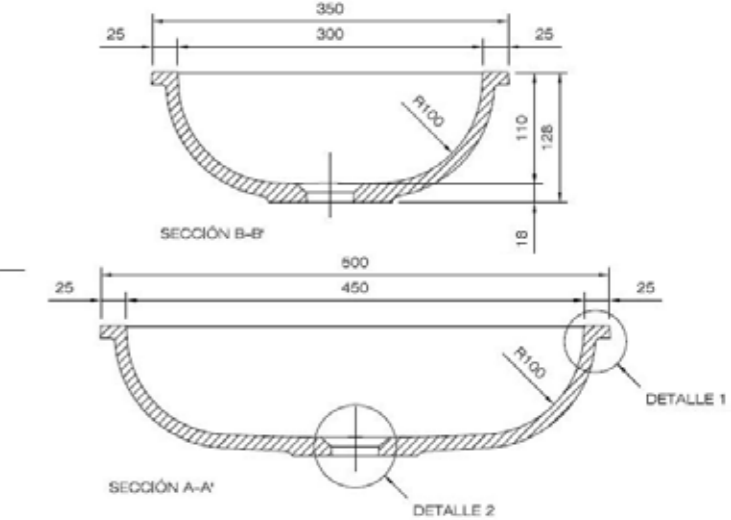

Medidas /Dimensions

35 x 35 cm (CP) - ref. LAKE3535 CP

35 x 50 cm (CP) - ref. LAKE3550 CP

LINEA BOX R7  
LAKE LINE

LAKE 3535 CP / 35 x 35 cm

LAKE 3550 CP / 35 x 50 cm

Linea de piletas de lavabo con radio interior de 70 mm. compuesta por 4 modelos. 2 modelos con pestaño para integrar (CP) y 2 modelos sobre encimera (SP)  
 Line of bath bowls with inner radius of 70 mm. includes 4 models. 2 models to integrate (CP) and 2 models over countertop (SP)

Medidas /Dimensions

35 x 35 cm (SP) - ref. LAKE3535 SP

35 x 50 cm (SP)- ref. LAKE3550 SP

LINEA BOX R7  
 LAKE LINE

LAKE 3535 SP / 35 x 35 cm

LAKE 3550 SP / 35 x 50 cm

Piletas de lavabo con radio interior 100 mm. Compuesta por un total de 10 modelos.  
 5 modelos con pestaña para integrar (CP) y 5 modelos sobre encimera (SP).  
 Line of bath bowls with inner radius of 100 mm. Includes 10 models. 5 models to integrate (CP) and 5 models over countertop (SP)

Medidas /Dimensions

40 x 27 cm - ref. SOFT 2740 CP

45 x 30 cm - ref. SOFT 3045 CP

50 x 30 cm - ref. SOFT 3050 CP

LINEA BOX R100  
 SOFT LINE (CP)

SOFT 2740 CP / 40 x 27 cm

SOFT 3045 CP / 45 x 30 cm

SOFT 3050 CP / 50 x 30 cm

Piletas de lavabo con radio interior 100 mm. Compuesta por un total de 10 modelos.  
5 modelos con pestaña para integrar (CP) y 5 modelos sobre encimera (SP).  
Line of bath bowls with inner radius of 100 mm. Includes 10 models. 5 models to integrate (CP) and 5 models over countertop (SP)