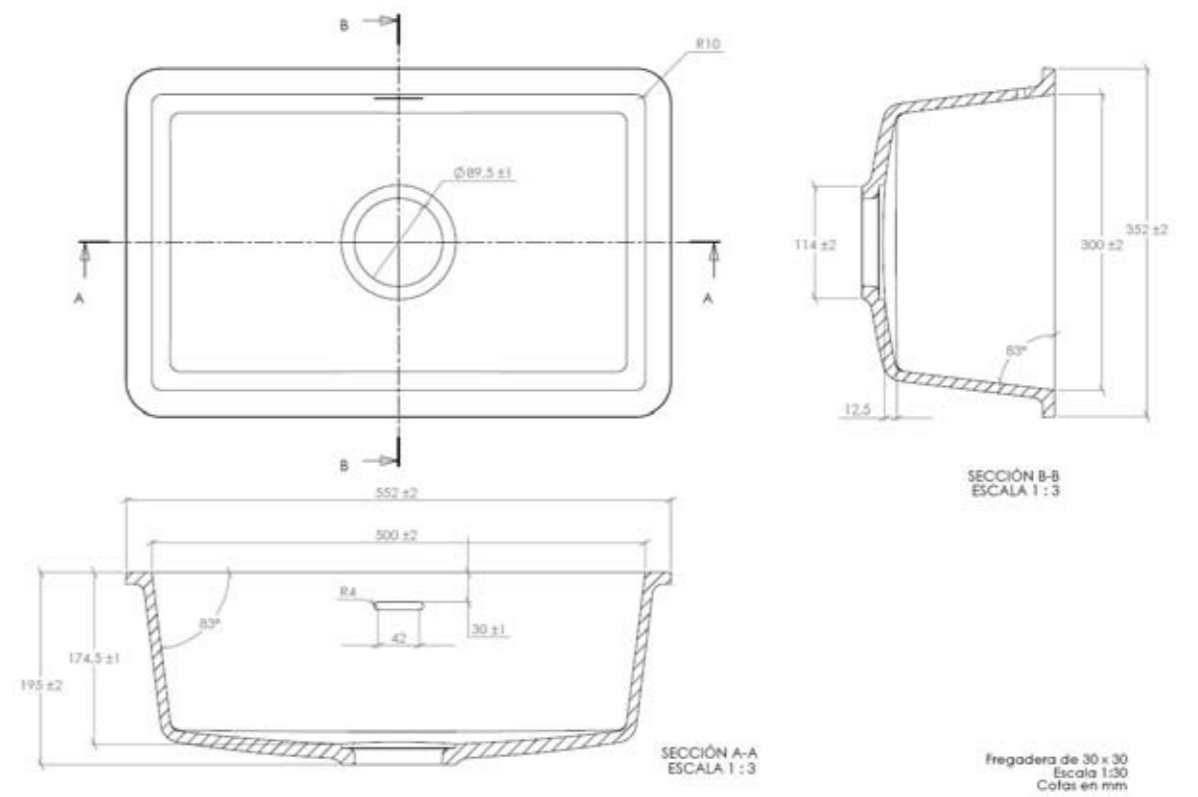

### Medidas /Dimensions

- 40 x 19 cm - **ref. CS 419**
- 40 x 25 cm - **ref. CS 425**
- 40 x 33 cm - **ref. CS 433**
- 40 x 40 cm - **ref. CS 440**
- 40 x 45 cm - **ref. CS 445**
- 40 x 50 cm - **ref. CS 450**
- 40 x 60 cm - **ref. CS 460**
- 40 x 70 cm - **ref. CS 470**

Medidas /Dimensions

30 x 30 cm - ref. IM 330

30 x 50 cm - ref. IM 530

MODELO WASH  
IM SERIES

IM 330 / 30 x 30 cm

IM 530 / 30 x 50 cm