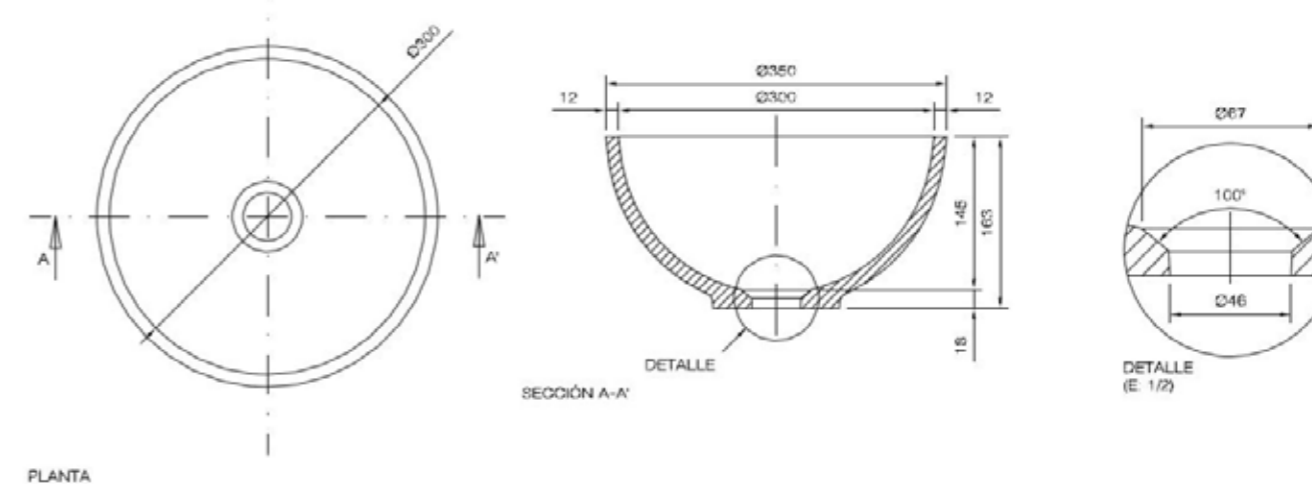

**COIN D35 CP / Diámetro 35**

Piletas de baño de forma redonda. Compuesta por un total de 6 modelos.  
 3 modelos con pestaña para integrar (CP) y 3 modelos sobre encimera (SP).  
 Round bath bowls. Composed by a total of 6 models. 3 models to integrate (CP) and 3 models over Countertop (SP).

**Medidas /Dimensions**

- Diametro 27 (SP) - ref. **COIN D27 SP**
- Diametro 30 (SP) - ref. **COIN D30 SP**
- Diametro 35 (SP) - ref. **COIN D35 SP**

MODELO COIN  
 LINE COIN

**COIN D27 SP / Diámetro 27**

**COIN D30 SP / Diámetro 30 cm**

**COIN D35 SP / Diámetro 35**

Piletas de lavabo con desagüe oculto. Compuesta por 2 modelos adaptables a diferentes medidas.

Bath bowls with hidden drain hole. Composed by 2 models adaptable to different sizes.

Medidas /Dimensions

50 x 30 cm - ref. HID 3050

85 x 30 cm - ref. HID 3085

MODELO HID  
IBOX R HID

HID 3050 / 50 x 30 cm

HID 3085 / 85 x 30 cm

Plato de ducha integrable de tres medidas diferentes.  
Shower tray to integrate with 3 different sizes.