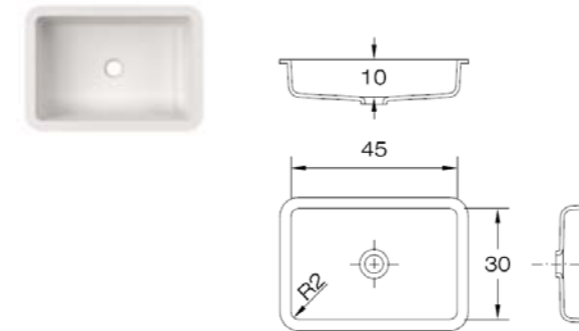

CRT 3045 / 45 x 30 cm