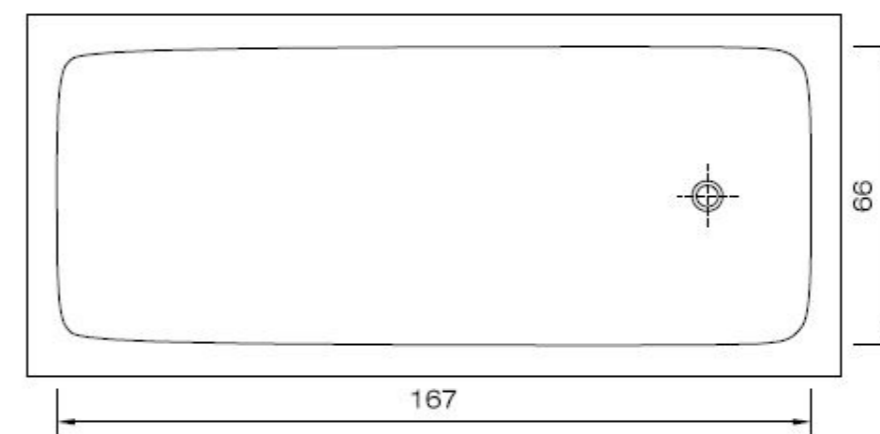

LINEA BAÑERAS
MODELO RELAX

BT RELAX / 167 x 66 x 46.5 cm