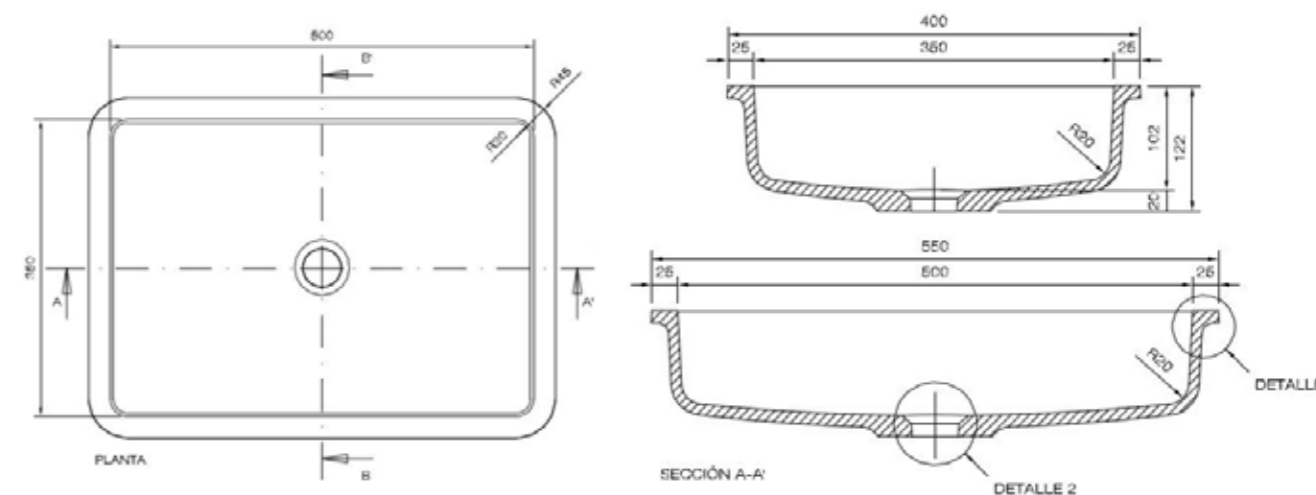

### CRT 3050 / 50 x 30 cm

Linea de piletas de lavabo con radio interior de 20 mm. compuesta por 5 modelos.  
Line of bath bowls with inner radius of 20 mm. includes 5 models.

### Medidas /Dimensions

85 x 30 cm - **ref. CRT 3085**

50 x 35 cm - **ref. CRT 3550**

LINEA BOX R20  
CRT SERIES

### CRT 3550 / 50 x 35 cm

Linea de piletas de lavabo con radio interior de 70 mm. compuesta por 4 modelos. 2 modelos con pestaño para integrar (CP) y 2 modelos sobre encimera (SP)

Line of bath bowls with inner radius of 70 mm. includes 4 models. 2 models to integrate (CP) and 2 models over countertop (SP)