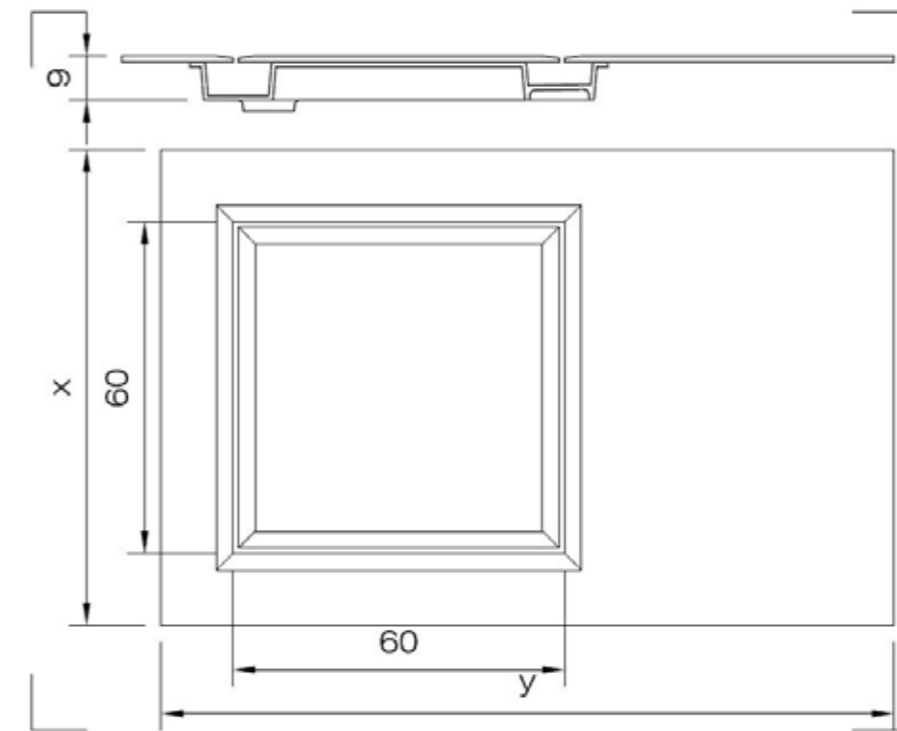

Medidas /Dimensions

- 70 x 70 cm - ref. *ST HARMONY F 70*
- 80 x 80 cm - ref. *ST HARMONY F 80*
- 80 x 100 cm - ref. *ST HARMONY F 100*

MODELO HARMONY

ST HARMONY F 70 / 70 x 70 cm

ST HARMONY F 80 / 80 x 80 cm

Plato de ducha integrable de tres medidas diferentes.  
Shower tray to integrate with 3 different sizes.

### Medidas /Dimensions

80 x 100 cm - ref. **ST HARMONY F 100**

MODELO HARMONY

### ST HARMONY F 100 / 80 x 100 cm

Plato de ducha integrable de tres medidas diferentes.  
Shower tray to integrate with 3 different sizes.

Medidas /Dimensions

75 x 75 cm - ref. *ST DOVE*

MODELODOVE

ST DOVE / 75 x 75 cm