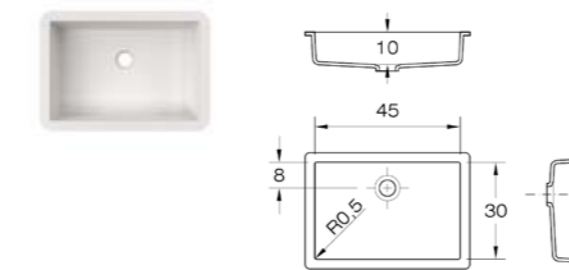

**RT 2740 / 40 x 27 cm**

**RT 3045 / 45 x 30 cm**

**RT 3050 / 50 x 30 cm**

**RT 3085 / 85 x 30 cm**

**RT 3550 / 50 x 35 cm**

Linea de piletas de lavabo con radio interior de 20 mm. compuesta por 5 modelos.  
Line of bath bowls with inner radius of 20 mm. includes 5 models.