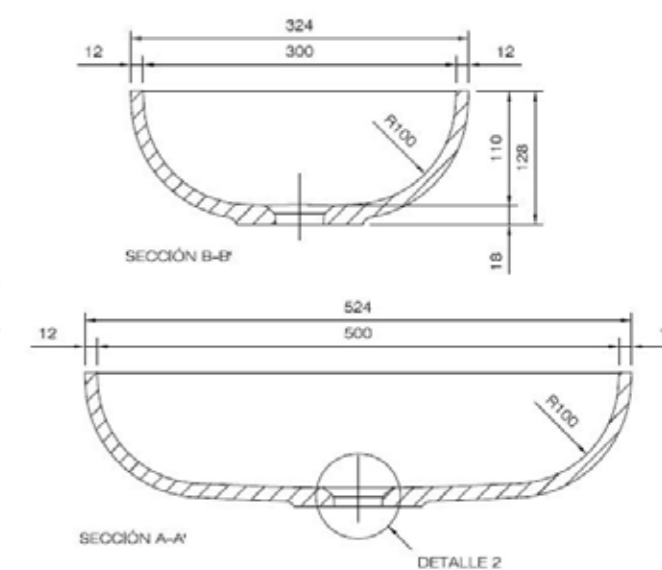

SOFT 3050 SP / 50 x 30 cm