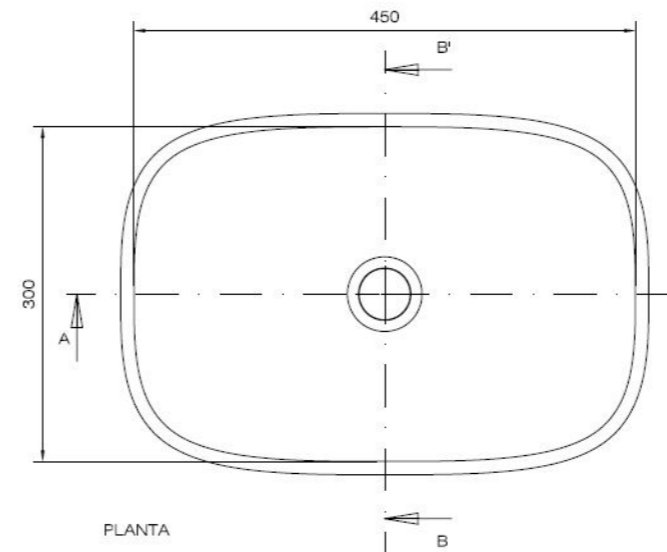

SOFT 3045 SP / 45 x 30 cm