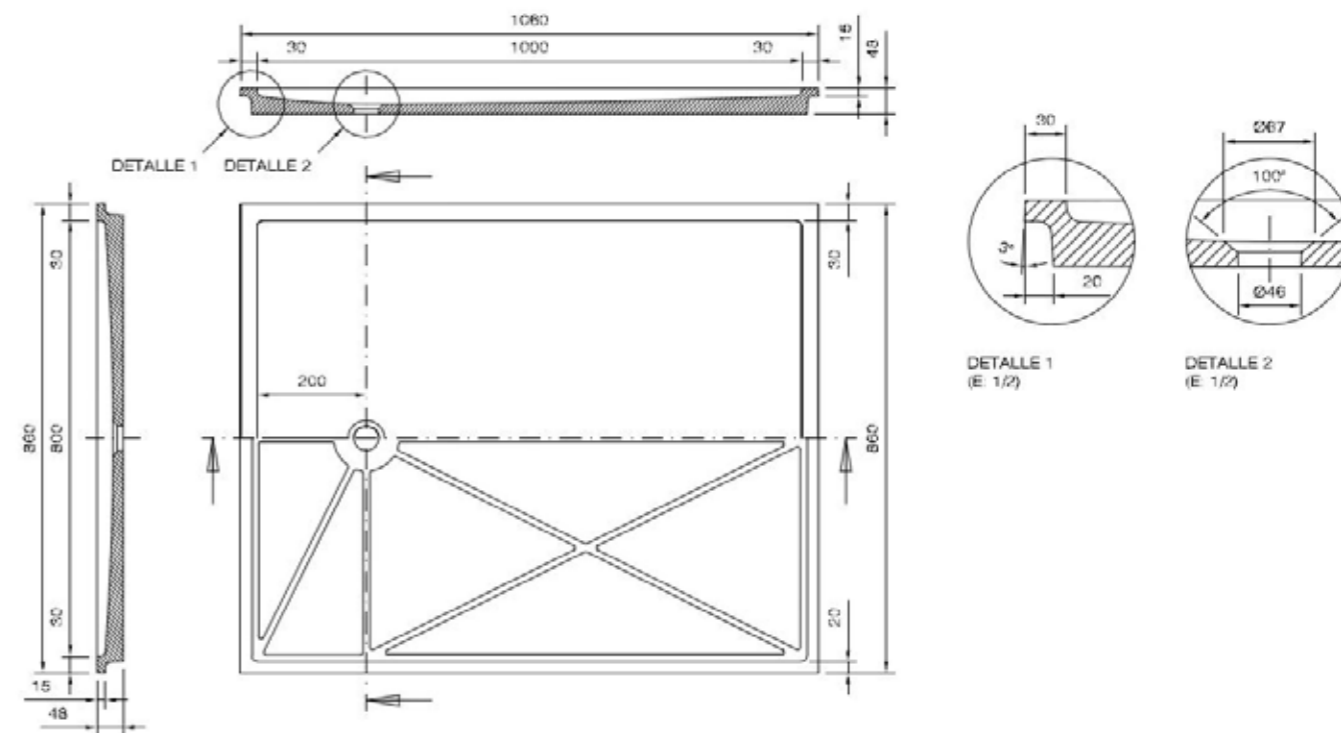

ST HARMONY F 100 / 80 x 100 cm