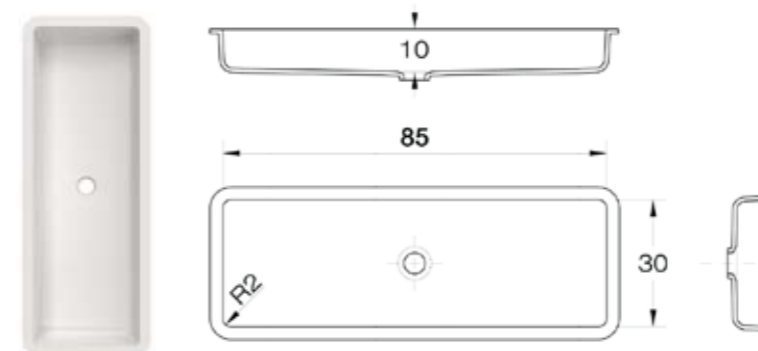

CRT 3085 / 85 x 30 cm